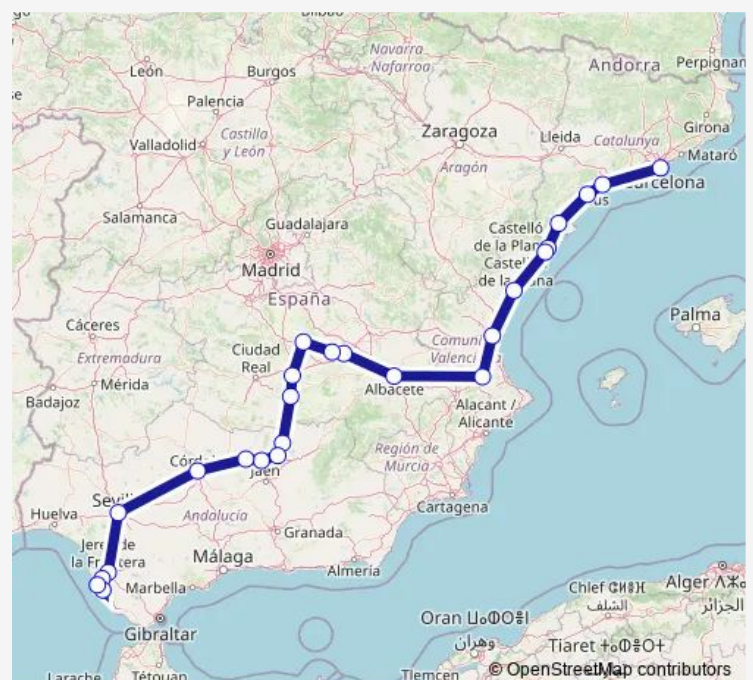

Estación de tren Albacete-Los Llanos

Estación de tren Villarrobledo

Estación de tren Socuellamos

Estación de tren Alcazar de San Juan

Estación de tren Manzanares

Estación de tren Valdepenyas

Estación de tren Vilches

Estación de tren Linares-Baeza

Estación de tren Espeluy

Estación de tren Andujar

Estación de tren Cordoba

Estación de tren Sevilla-Santa Justa

Route schedule

Estación de tren Barcelona-Sants — Estación de tren Cadiz

Monday 07:45

Tuesday 07:45

Wednesday 07:45

Thursday 07:45

Friday 07:45

Saturday 07:45

Sunday 07:45

Route info

Direction: Estación de tren Barcelona-Sants

Stops: 25

Trip Duration: 13 hour 35 min

TORRE ORO

Estación de tren Jerez de La Frontera

Estación de tren Puerto de Santa Maria

Estación de tren San Fernando-Bahia Sur