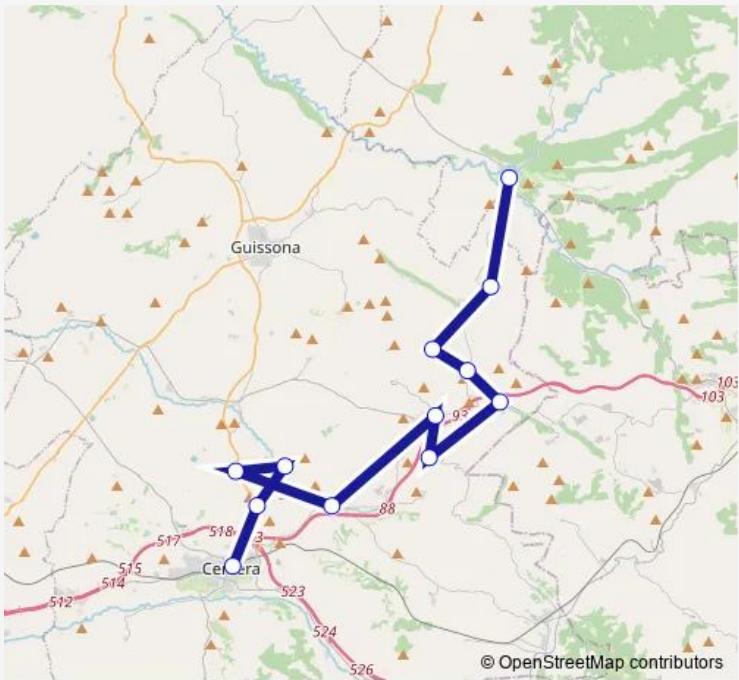

Bus L0243 Torà - Sant Ramon - Cervera - Tàrrega

[Go to website](#)

Direction
 Cervera (estació d'autobusos) — Torà (C-1412a, pk 23,6) (D)
 12 stops
[Open route schedule](#)

- Cervera (estació d'autobusos)
- Castellnou d'Oluges (ctra. L-311, pk 3,4) (A)
- Malgrat
- La Prenyanosa (ctra. L-311, pk 5) (A)
- les Oluges (ctra N-141f, pk 4,8) (A)
- Sant Ramon (av. del Santuari) (A)
- Alta-riba
- Ferran (ctra. N-141f, pk 14,5) (A)
- Portell (Lv3003, pk 1,6) (A)
- Viver de Segarra
- Ivorra (Lv3004, pk 1) (D)
- Torà (C-1412a, pk 23,6) (D)

Route schedule

Cervera (estació d'autobusos) — Torà (C-1412a, pk 23,6) (D)

Monday	12:15-18:00
Tuesday	12:15-18:00
Wednesday	12:15-18:00
Thursday	12:15-18:00
Friday	12:15-18:00
Saturday	—
Sunday	—

Route info

Direction: Cervera (estació d'autobusos)

Stops: 12

Trip Duration: 1 hour 5 min

Direction

Torà (C-1412a, pk 23,6) (A) — Tàrrega (estació d'autobusos)

10 stops

[Open route schedule](#)

Torà (C-1412a, pk 23,6) (A)

Route info

Direction: Torà (C-1412a, pk 23,6) (A)

Stops: 12

Trip Duration: 0 hour 53 min

Direction

Cervera (estació d'autobusos) — Sant Ramon (masia Casanova L-324, km 3,2)

12 stops

[Open route schedule](#)