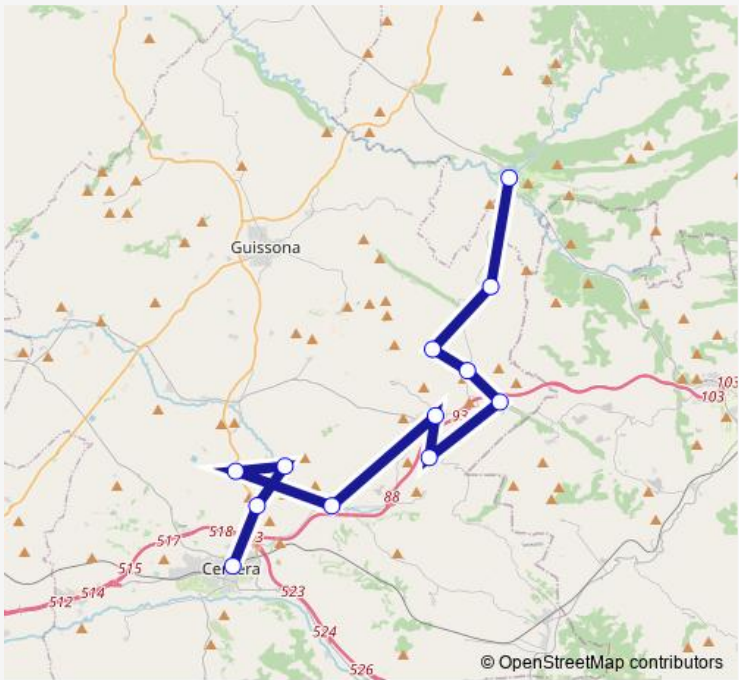

Bus L0243 Torà - Sant Ramon - Cervera - Tàrrega

[Go to website](#)

**Direction**  
 Cervera (estació d'autobusos) — Torà (C-1412a, pk 23,6) (D)  
 12 stops  
[Open route schedule](#)

- Cervera (estació d'autobusos)
- Castellnou d'Oluges (ctra. L-311, pk 3,4) (A)
- Malgrat
- La Prenyanosa (ctra. L-311, pk 5) (A)
- les Oluges (ctra N-141f, pk 4,8) (A)
- Sant Ramon (av. del Santuari) (A)
- Alta-riba
- Ferran (ctra. N-141f, pk 14,5) (A)
- Portell (Lv3003, pk 1,6) (A)
- Viver de Segarra
- Ivorra (Lv3004, pk 1) (D)
- Torà (C-1412a, pk 23,6) (D)

Route schedule  
 Cervera (estació d'autobusos) — Torà (C-1412a, pk 23,6) (D)

Monday	12:15-18:00
Tuesday	12:15-18:00
Wednesday	12:15-18:00
Thursday	12:15-18:00
Friday	12:15-18:00
Saturday	—
Sunday	—

Route info  
 Direction: Cervera (estació d'autobusos)  
 Stops: 12  
 Trip Duration: 1 hour 5 min

■ L0243 — Torà - Sant Ramon - Cervera - Tàrrega **BusMaps**

## Route info

Direction: Sant Ramon (masia Casanova L-324, km 3,2)

Stops: 12

Trip Duration: 0 hour 48 min