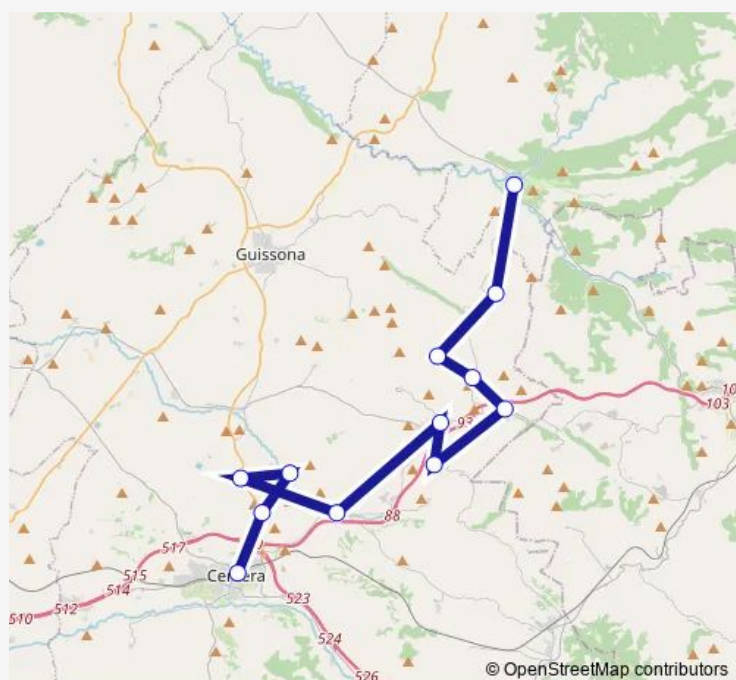

Ivorra (Lv3004, pk 1) (D)

Torà (C-1412a, pk 23,6) (D)

**Route schedule**

Cervera (estació d'autobusos) — Torà (C-1412a, pk 23,6) (D)

Monday 12:15-18:00

Tuesday 12:15-18:00

Wednesday 12:15-18:00

Thursday 12:15-18:00

Friday 12:15-18:00

Saturday —

Sunday —

**Route info**

Direction: Cervera (estació d'autobusos)

Stops: 12

Trip Duration: 1 hour 5 min

■ L0243 — Torà - Sant Ramon - Cervera - Tàrrega

## Direction

Torà (C-1412a, pk 23,6) (A) — Tàrrega (estació d'autobusos)

10 stops

[Open route schedule](#)

Torà (C-1412a, pk 23,6) (A)

Ivorra (Lv3004, pk 1) (D)

Portell (LV3003, pk 1,6) (D)

Sant Ramon (av. del Santuari) (D)

## Route info

Direction: Sant Ramon (masia Casanova L-324, km 3,2)

Stops: 12

Trip Duration: 0 hour 48 min