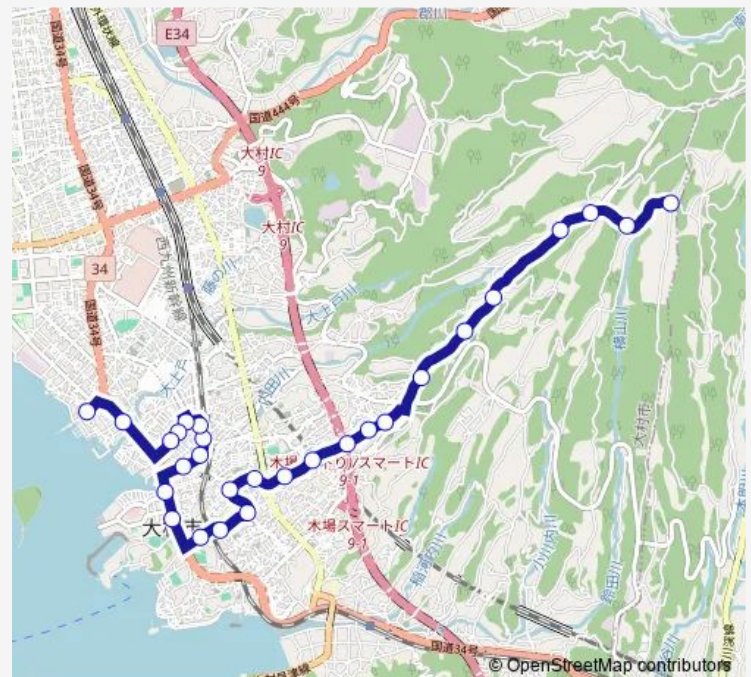

Thursday —

Friday —

Saturday 07:32-17:22

Sunday 07:32-17:22

Route info

Direction: 横山頭上り

Stops: 28

Trip Duration: 0 hour 32 min

■ 6松山 — 6松山岩船

BusMaps

ミライオン大村駅前へ

大村駅前南(裁判所から)

大村ターミナル2番のりば

コレモおおむら前下り

こどもセンター前下り

新城入口下り