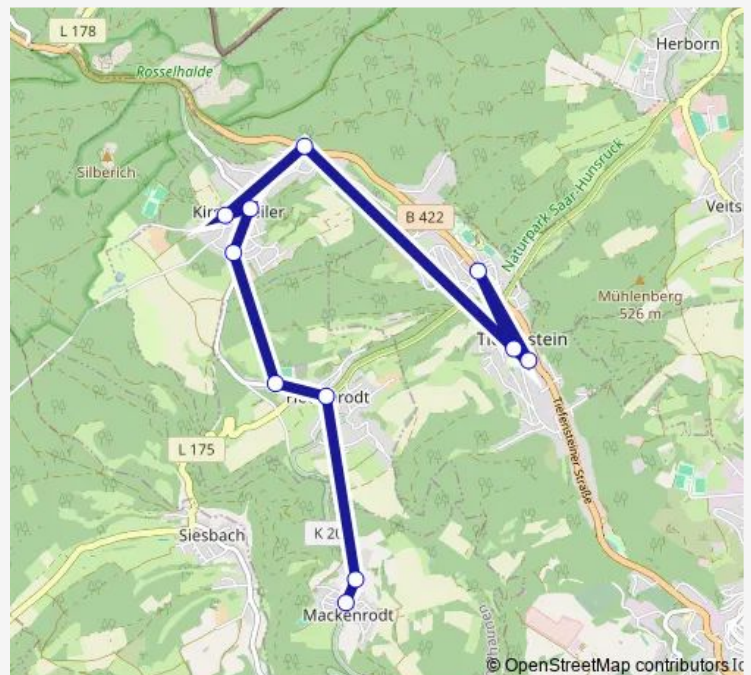

Tuesday 13:05-16:05

Wednesday 13:05-16:05

Thursday 13:05-16:05

Friday 13:05

Saturday —

Sunday —

Route info

Direction: Tiefenstein, Idarbachtalschule

Stops: 15

Trip Duration: 0 hour 48 min

848

BusMaps

Direction

Mackenrodt, Ort — Tiefenstein, Idarbachtalschule

8 stops

[Open route schedule](#)

Mackenrodt, Ort

Mackenrodt, Weiher

Hettenrodt, Im Dorf

Hettenrodt, Hohlstraße

Kirschweiler, Wasem

Kirschweiler, Kreissparkasse

Kirschweiler, Brücke

Tiefenstein, Idarbachtalschule

Route schedule

Mackenrodt, Ort — Tiefenstein, Idarbachtalschule

Monday 07:30

Tuesday 07:30

Wednesday 07:30

Thursday 07:30

Friday 07:30

Saturday —