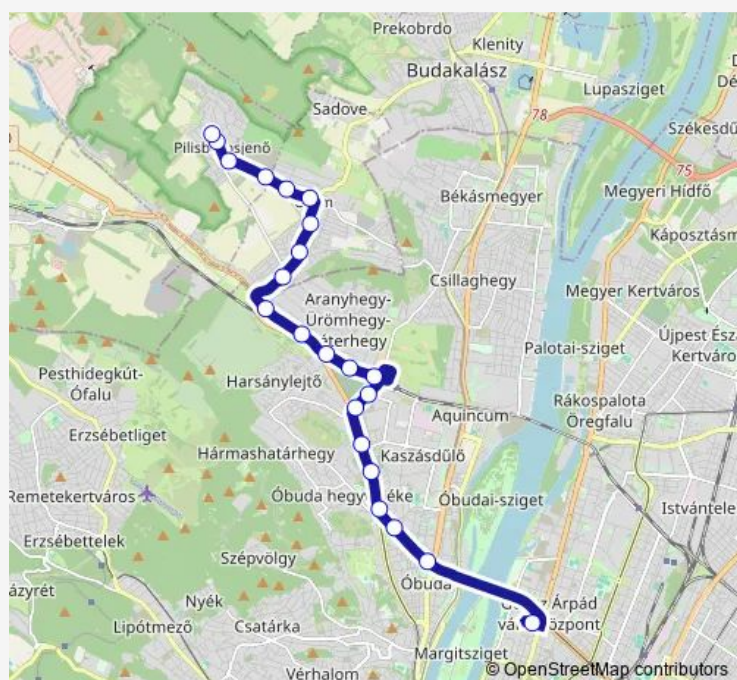

Direction

Pilisborosjenő, autóbusz-forduló — Budapest, Árpád híd
autóbusz-állomás

24 stops

[Open route schedule](#)

Pilisborosjenő, autóbusz-forduló

Pilisborosjenő, orvosi rendelő

Pilisborosjenő, Újtelep

Pilisborosjenő, iskola

Budapest, Bécsi út (Vörösvári út)

Budapest, Óbudai rendelőintézet

Route schedule

Pilisborosjenő, autóbusz-forduló — Budapest, Árpád híd
autóbusz-állomás

Monday 06:35-18:10

Tuesday 06:35-18:10

Wednesday 06:35-18:10

Thursday 06:35-18:10

Friday 06:35-18:10

Saturday —

Sunday —

Route info

Direction: Pilisborosjenő, autóbusz-forduló

Stops: 24

Trip Duration: 0 hour 33 min

Budapest, Flórián tér (Vörösvári út)

Budapest, Népfürdő utca / Árpád híd

Budapest, Árpád híd autóbusz-állomás

Direction

Budapest, Árpád híd autóbusz-állomás — Pilisborosjenő, autóbusz-forduló

22 stops

[Open route schedule](#)