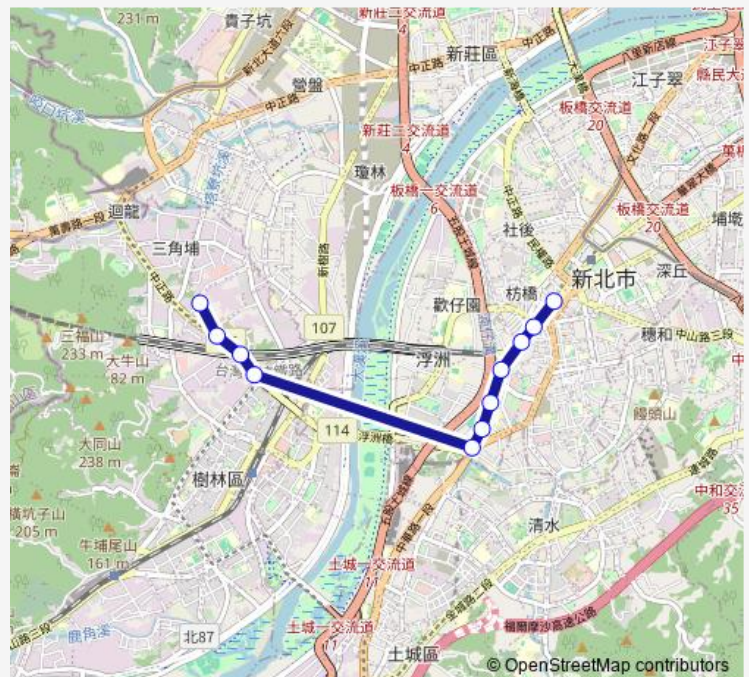

樹林運動中心

中正大安路口

亞東科技大學(南雅南路)

捷運亞東醫院站

光華商職

板橋夜市(南雅南路)

捷運府中站(府中路)

萬坪公園

Saturday —

Sunday —

Route info

Direction: 台北區監理所

Stops: 11

Trip Duration: 5 hour 40 min

848 — 臺北區監理所-新北板橋公車站

BusMaps

Direction

捷運府中站 — 台北區監理所

11 stops

[Open route schedule](#)

捷運府中站

館前西路口

板橋夜市(縣民大道)

光華商職