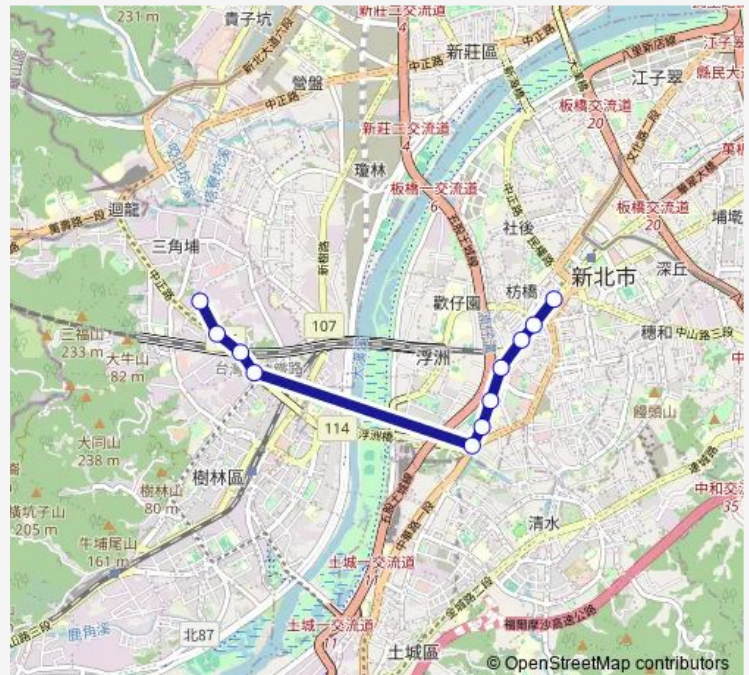

樹林運動中心

中正大安路口

亞東科技大學(南雅南路)

捷運亞東醫院站

光華商職

板橋夜市(南雅南路)

捷運府中站(府中路)

萬坪公園

Saturday —

Sunday —

Route info

Direction: 台北區監理所

Stops: 11

Trip Duration: 9 hour 30 min

Direction

捷運府中站 — 台北區監理所

11 stops

[Open route schedule](#)

捷運府中站

館前西路口

板橋夜市(縣民大道)

光華商職

捷運亞東醫院站

亞東科技大學(南雅南路)