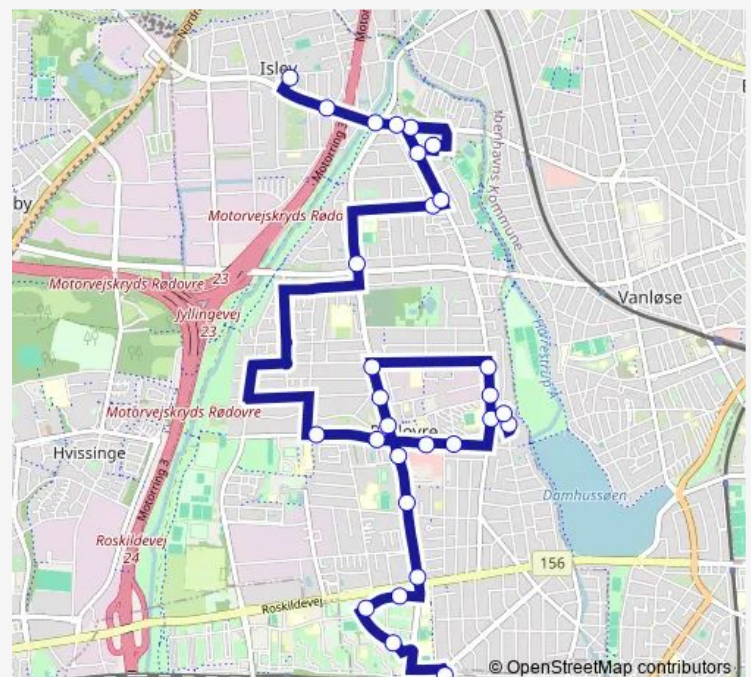

Rødovrevej (Fortvej)

Route schedule

Rødovre St. — Islevbadet (Islevbrovej)

Monday	09:00-16:52
Tuesday	09:00-16:52
Wednesday	09:00-16:52
Thursday	09:00-16:52
Friday	09:00-16:52
Saturday	10:30-14:12
Sunday	—

Route info

Direction: Rødovre St.

Stops: 29

Trip Duration: 0 hour 49 min

Fortvej (Rødovrevej)

Horsevænget (Rødovrevej)

Rødovrevej (Slotsherrensvej)

Broparken (Slotsherrens Vænge)

Rødovrevej (Slotsherrensvej)

Tårnvej (Slotsherrensvej)

Guldsmedevej (Slotsherrensvej)

Islevbadet (Islevbrovej)

Direction

Islevbadet (Islevbrovej) — Rødovre St.

31 stops

[Open route schedule](#)

Saturday 11:19-13:19

Sunday —

Route info

Direction: Islevbadet (Islevbrovej)

Stops: 31

Trip Duration: 0 hour 59 min

Valhøjs Allé (Tårnvej)

Tårnvej (Roskildevej)