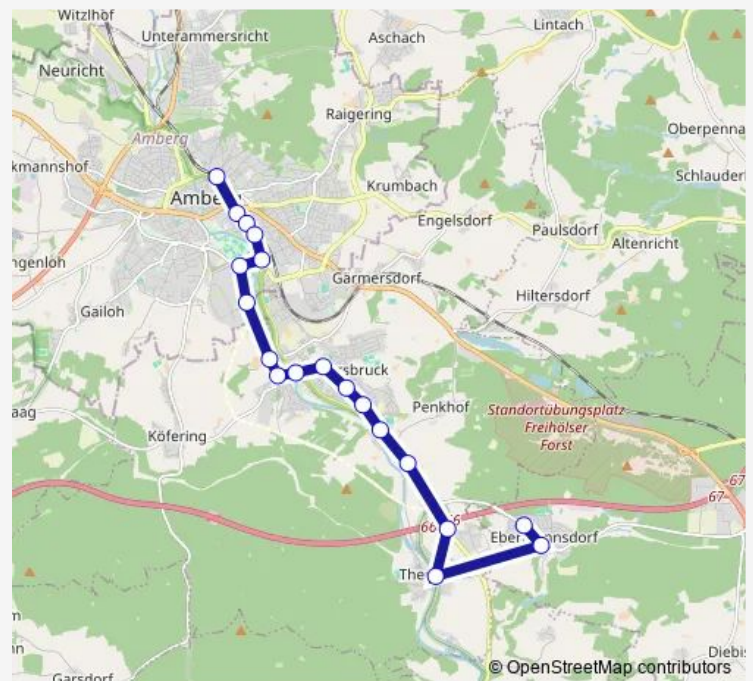

Thursday —

Friday —

Saturday

08:25-18:25

Sunday

11:25-18:25

Route info

Direction: Amberg

Stops: 31

Trip Duration: 0 hour 50 min

454

BusMaps

Ensdorf Kindergarten

Rieden Brücke

Siegenhofen (b. Rieden)

Vilshofen Nord

Vilshofen Brücke

Vilswörth

Ettsdorf

Harschhof

Schmidmühlen, Bahnhofstraße

Schmidmühlen Bergstr.

Direction

Amberg — Schmidmühlen, Bahnhofstraße

29 stops

[Open route schedule](#)

Amberg

Amberg Altenheim Bürgerspital

Amberg Sandstr.

Amberg Schießstätteweg

Amberg Drahthammerkreuzung

Amberg Messegelände