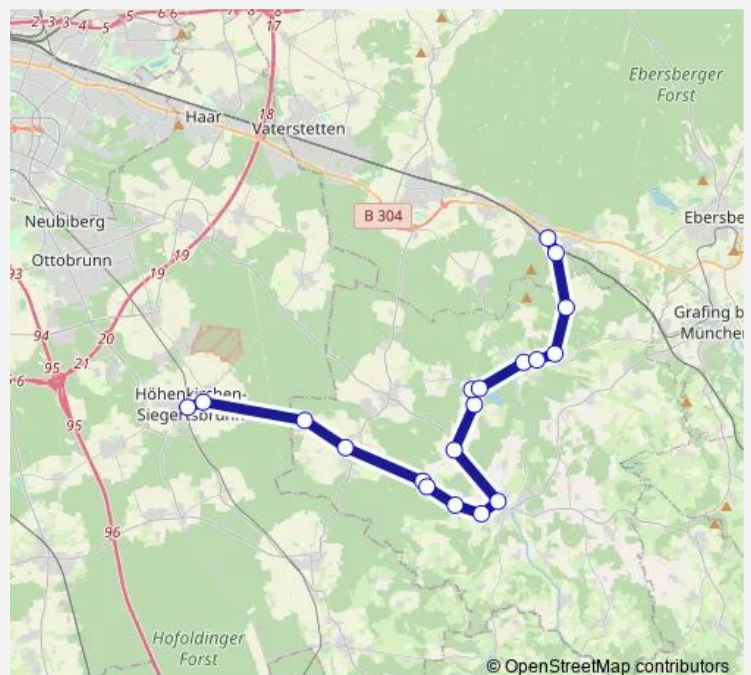

Kirchseeon, Kirchseeon

Route schedule

Kirchseeon, Kirchseeon — Kirchseeon, Kirchseeon

Monday 06:22-22:22

Tuesday 06:22-22:22

Wednesday 06:22-22:22

Thursday 06:22-22:22

Friday 06:22-22:22

Saturday —

Sunday —

Route info

Direction: Kirchseeon, Kirchseeon

Stops: 2

Trip Duration: 0 hour 0 min

■ 454 — Kirchseeon - Moosach - Glonn - Egmating - Höhenkirchen-Siegertsbrunn

Direction

Kirchseeon, Gymnasium — Herrmannsdorf

16 stops

[Open route schedule](#)

Kirchseeon, Gymnasium

Fürmoosen

Falkenberg

Moosach, Sägewerk

Moosach, Doblachstraße