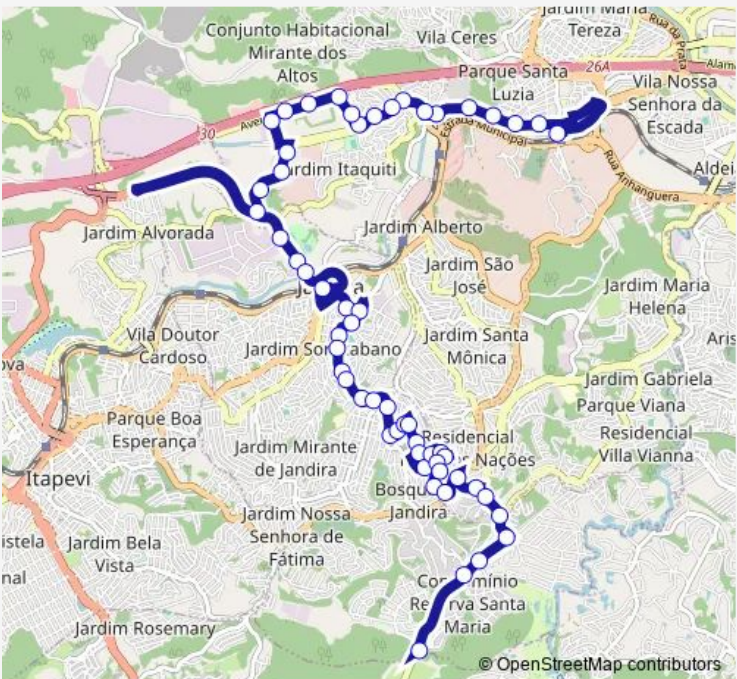

Bus 454 Jandira (Condominio Reserva de Santa Maria) / Barueri (Terminal Rodoferroviario Gualberto Tolaine)

[Go to website](#)

Direction
 Terminal Rodoferroviário Gualberto Tolaine (Terminal Barueri) — Estrada Fernando Nobre
 56 stops
[Open route schedule](#)

- Terminal Rodoferroviário Gualberto Tolaine (Terminal Barueri)
- Avenida Henriqueta Mendes Guerra, 268
- Avenida Henriqueta Mendes Guerra, 550
- Avenida Henriqueta Mendes Guerra, 826
- Av. Henriqueta Mendes Guerra, 1106
- Avenida Henriqueta Mendes Guerra, 1579-1739
- Avenida Itaqui, 28-174
- Av. Itaqui, 362
- Avenida Itaqui, 492-516
- Avenida Itaqui, 752
- Rua da Bica, 34
- Rua da Bica, 200
- Avenida Gupe, 2-106
- Avenida Gupe, 108-628
- Avenida Gupe, 668-918
- Rua Elvio Monteiro da Silva lá, 291
- Avenida Doutor Humberto Gianella, 705
- Avenida Doutor Humberto Gianella, 705
- Avenida Doutor Humberto Gianella, 11-301
- Via de Acesso João de Góes, 1988-2094

Route schedule
 Terminal Rodoferroviário Gualberto Tolaine (Terminal Barueri) — Estrada Fernando Nobre

Monday	05:30-23:00
Tuesday	05:30-23:00
Wednesday	05:30-23:00
Thursday	05:30-23:00
Friday	05:30-23:00
Saturday	05:50-22:25
Sunday	05:50-22:25

Route info
 Direction: Terminal Rodoferroviário Gualberto Tolaine (Terminal Barueri)
 Stops: 56
 Trip Duration: 0 hour 49 min

454 — Jandira (Condominio Reserva de Santa Maria) / Barueri (Terminal Rodoferroviario Gualberto Tolaine) **BusMaps**