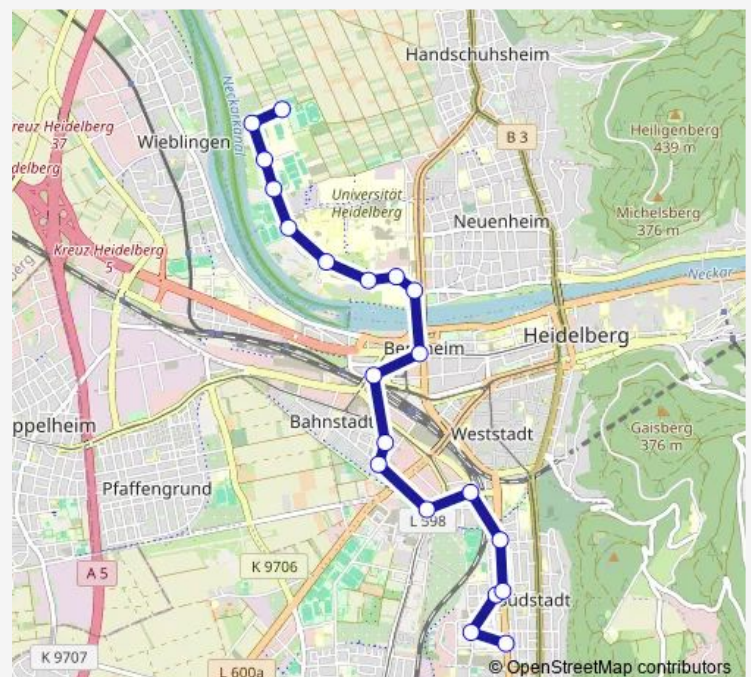

Heidelberg, Feuerbachstraße

Heidelberg, Gleisdreieck

Heidelberg, Rudolf-Diesel-Str.

Bahnstadt, Schwetz. Terrasse

Bahnstadt, Hauptbahnhof Süd

Heidelberg, Czernybrücke

Heidelberg, Betriebshof

Neuenheim, Jahnstraße

### Route schedule

Rohrbach, Saarstraße — Neuenheim, Sportzentrum Nord

Monday 06:45-19:00

Tuesday 06:45-19:00

Wednesday 06:45-19:00

Thursday 06:45-19:00

Friday 06:45-19:00

Saturday —

### Route info

Direction: Rohrbach, Saarstraße

Stops: 20

Trip Duration: 0 hour 28 min

## Direction

Neuenheim, Sportzentrum Nord — Rohrbach, Saarstraße

17 stops

[Open route schedule](#)

Neuenheim, Sportzentrum Nord

Neuenheim, Fußballcampus Heidelberg

Neuenheim, Olympiastützpunkt

Neuenheim, Schwimmbad