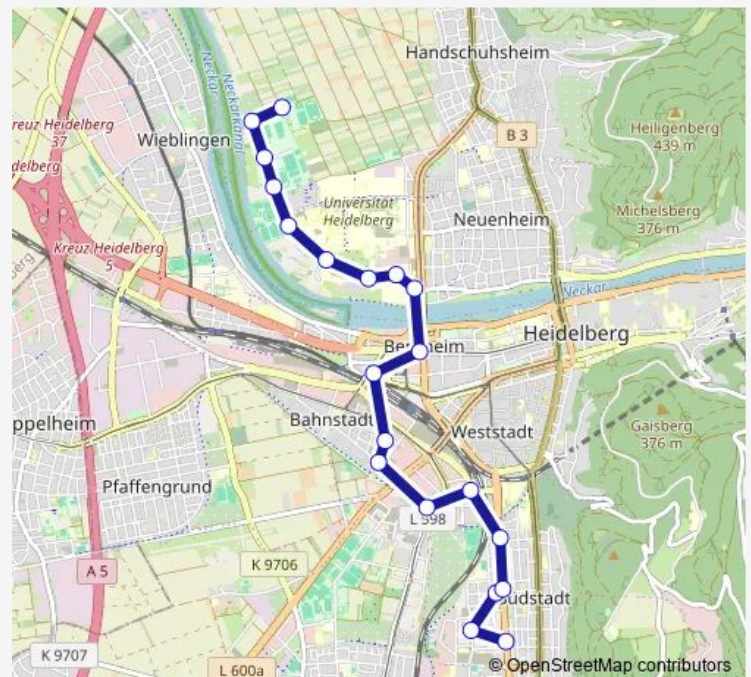

Direction

Rohrbach, Saarstraße — Neuenheim, Sportzentrum Nord

20 stops

[Open route schedule](#)

Rohrbach, Saarstraße

Südstadt, Marlene-Dietrich-Pl.

Heidelberg, Mark-Twain-Center

Heidelberg, Berthold-Mogel-Str

Heidelberg, Feuerbachstraße

Heidelberg, Gleisdreieck

Heidelberg, Rudolf-Diesel-Str.

Bahnstadt, Schwetz. Terrasse

Bahnstadt, Hauptbahnhof Süd

Heidelberg, Czernybrücke

Heidelberg, Betriebshof

Neuenheim, Jahnstraße

Route schedule

Rohrbach, Saarstraße — Neuenheim, Sportzentrum Nord

Monday 06:45-19:00

Tuesday 06:45-19:00

Wednesday 06:45-19:00

Thursday 06:45-19:00

Friday 06:45-19:00

Saturday —

Sunday —

Route info

Direction: Rohrbach, Saarstraße

Stops: 20

Trip Duration: 0 hour 28 min

Direction

Neuenheim, Sportzentrum Nord — Rohrbach, Saarstraße

17 stops