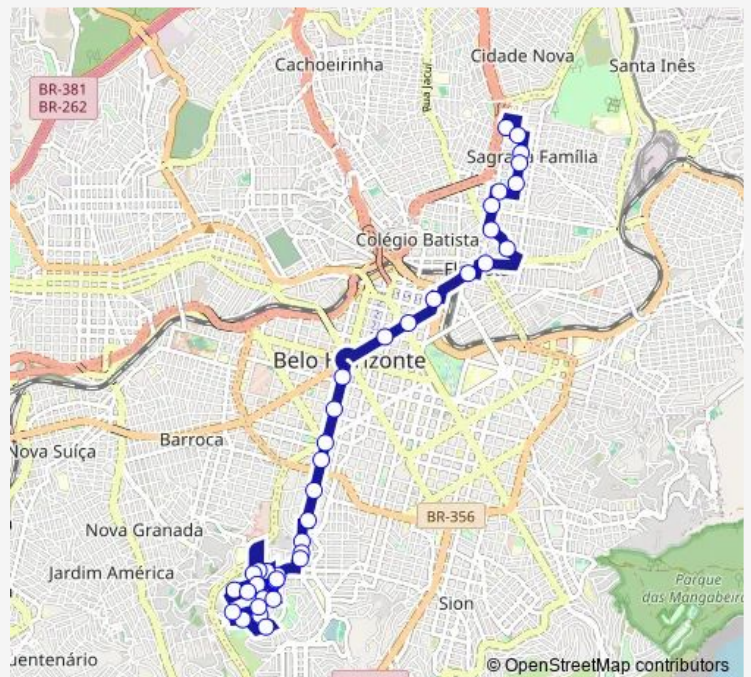

Rua Dos Tamoios 23

Avenida Francisco Sales 199

Avenida Do Contorno 1298

**Route schedule**

Rua Joaquim Candido Filho 802 — Rua Itajuba 2274

Monday 05:00-19:49

Tuesday 05:00-19:49

Wednesday 05:00-19:49

Thursday 05:00-19:49

Friday 05:00-19:49

Saturday 08:00

Sunday —

**Route info**

Direction: Rua Joaquim Candido Filho 802

Stops: 33

Trip Duration: 0 hour 11 min

## Direction

Rua Joaquim Candido Filho 802 — Rua Itajuba 2274

33 stops

[Open route schedule](#)

Rua Joaquim Candido Filho 802

Rua Professor Joao Martins 245

Rua Padre Jose De Menezes 11

Rua Guaicui 533

## Route info

Direction: Rua Guaicui 487

Stops: 30

Trip Duration: 0 hour 23 min

Rua Sao Lazaro 140

Rua Sao Lazaro 300

Rua Sao Lazaro 714

Rua Godofredo De Araujo 83