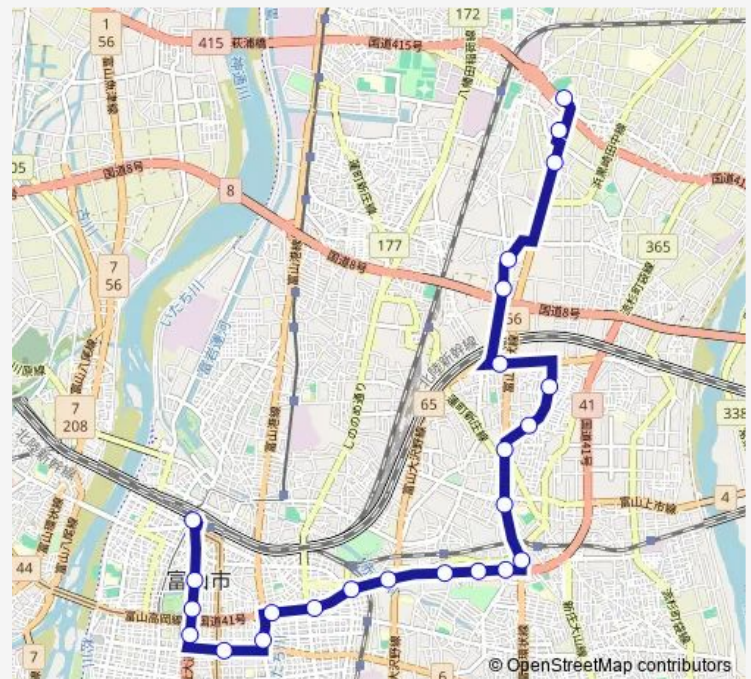

### Route schedule

富山駅前 — 富山東高校前

Monday 17:40

Tuesday 17:40

Wednesday 17:40

Thursday 17:40

Friday 17:40

Saturday —

### Route info

Direction: 富山駅前

Stops: 24

Trip Duration: 0 hour 48 min

■ 東高校 ( 新庄 ) 線

BusMaps

楠木

济生会病院