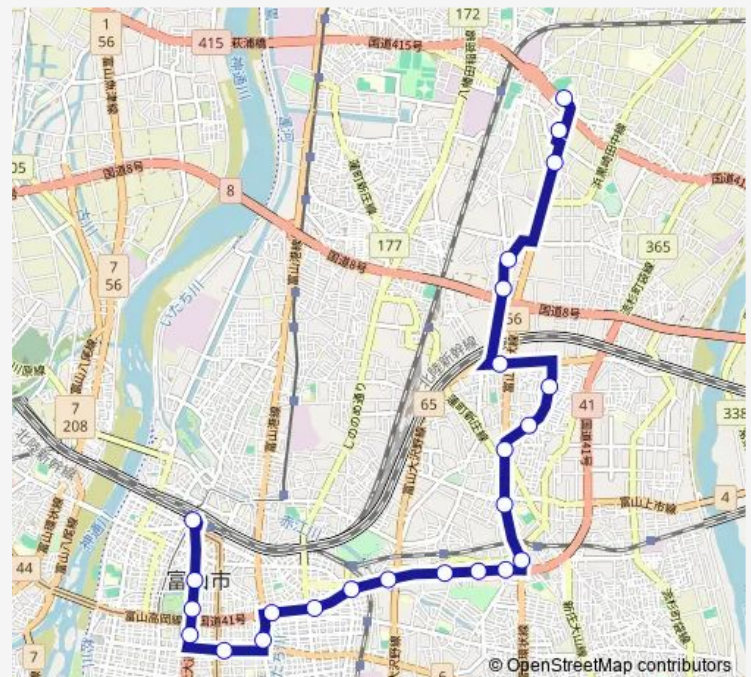

### Route schedule

富山駅前 — 富山東高校前

Monday 17:40

Tuesday 17:40

Wednesday 17:40

Thursday 17:40

Friday 17:40

Saturday —

### Route info

Direction: 富山駅前

Stops: 24

Trip Duration: 0 hour 48 min

■ 東高校 ( 新庄 ) 線

BusMaps

楠木

济生会病院