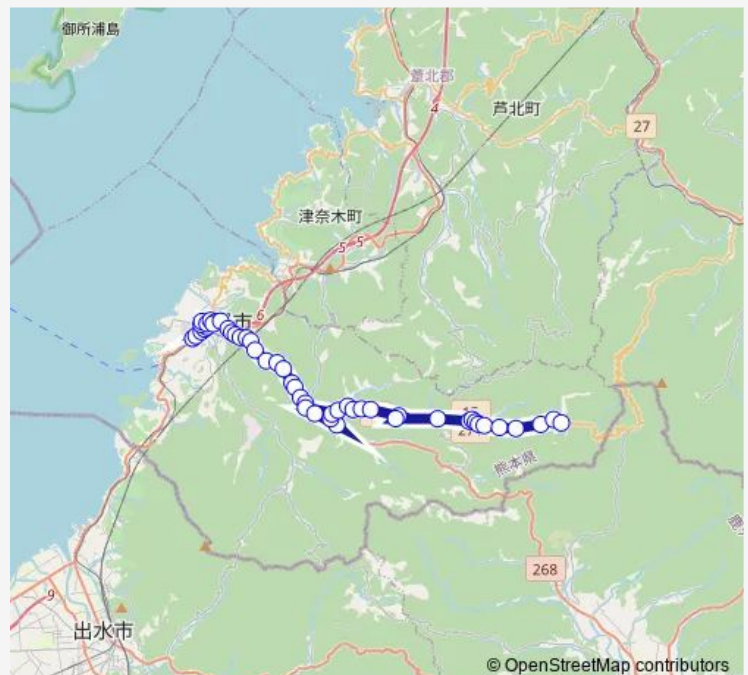

### Route schedule

水俣駅前 — 大川公民館前

Monday 08:30-17:30

Tuesday 08:30-17:30

Wednesday 08:30-17:30

Thursday 08:30-17:30

Friday 08:30-17:30

Saturday 09:00-17:00

### Route info

Direction: 水俣駅前

Stops: 50

Trip Duration: 1 hour 2 min

■ 水俣駅前→大川公民館前

BusMaps

気子

下向入口