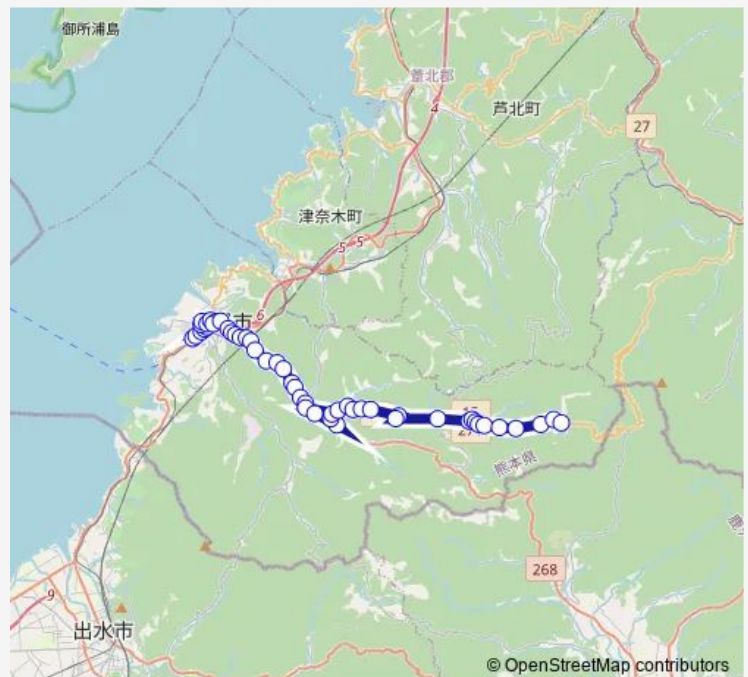

Thursday 08:30-17:30

Friday 08:30-17:30

Saturday 09:00-17:00

Sunday 09:00-17:00

Route info

Direction: 水俣駅前

Stops: 50

Trip Duration: 1 hour 2 min

■ 水俣駅前→大川公民館前

BusMaps

氦子

下向入口

深川宮の前

深川（水俣）

深川駅跡

深川入口