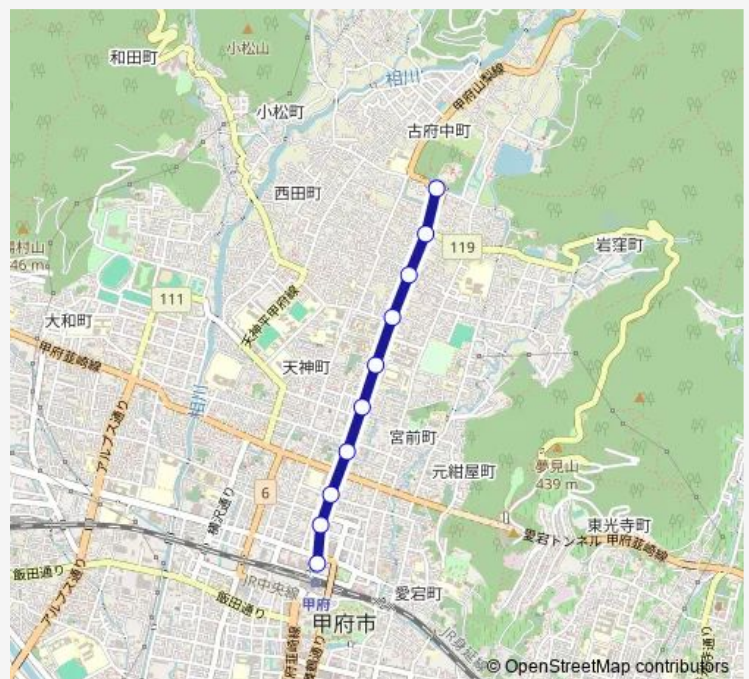

新紺屋小学校

武田一丁目

武田三丁目

山梨大学

梨大北

山梨県歯科医師会館

護国神社入口

武田神社

Route schedule

甲府駅北口 — 武田神社

Monday 07:25-20:00

Tuesday 07:25-20:00

Wednesday 07:25-20:00

Thursday 07:25-20:00

Friday 07:25-20:00

Saturday 09:05-20:00

Sunday 09:05-20:00

Route info

Direction: 甲府駅北口

Stops: 10

Trip Duration: 0 hour 8 min

■ 11:甲府駅北口発 武田神社方面行き — 甲府駅北口発
武田神社方面行き(11:甲府駅北口 ~ 山梨大学 ~ 武田神社)

11:甲府駅北口発 武田神社方面行き Bus time schedules and route maps are available in an offline PDF at busmaps.com. Use the busmaps.com website to see live bus times, train schedule or subway schedule, and step-by-step directions for all public transit in Kofu