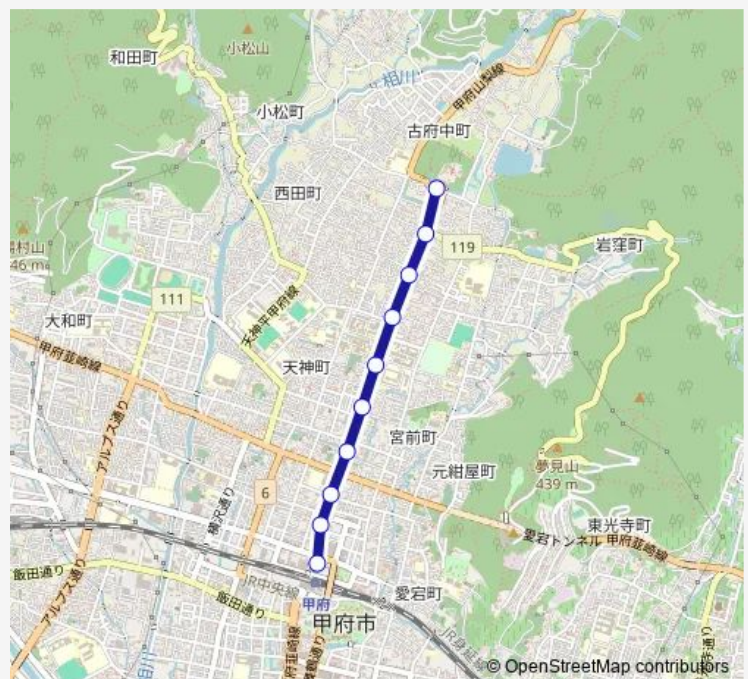

## Bus 11:甲府駅北口発 武田神社方面行き 甲府駅北口発 武田神社方面行き(11:甲府駅北口 ~ 山梨大学 ~ 武田神社)

[Go to website](#)

武田三丁目

山梨大学

梨大北

山梨県歯科医師会館

護国神社入口

武田神社

### Route schedule

甲府駅北口 — 武田神社

Monday 07:25-20:00

Tuesday 07:25-20:00

Wednesday 07:25-20:00

Thursday 07:25-20:00

Friday 07:25-20:00

Saturday 09:05-20:00

### Route info

Direction: 甲府駅北口

Stops: 10

Trip Duration: 0 hour 8 min

■ 11:甲府駅北口発 武田神社方面行き — 甲府駅北口発  
武田神社方面行き(11:甲府駅北口 ~ 山梨大学 ~ 武田神社)

11:甲府駅北口発 武田神社方面行き Bus time schedules and route maps are available in an offline PDF at [busmaps.com](https://busmaps.com). Use the [busmaps.com](https://busmaps.com) website to see live bus times, train schedule or subway schedule, and step-by-step directions for all public transit in Kofu