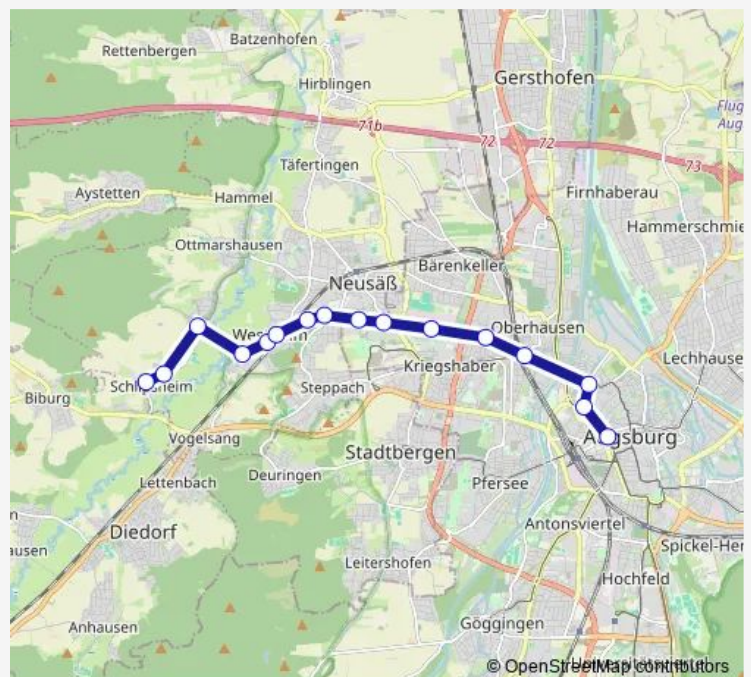

Westheim, Winterstraße a

Hainhofen a

Schlipshheim, Bergstraße a

Schlipshheim, Mitte a

Route schedule

Augsburg, Staatstheater 37 F — Schlipshheim, Mitte a

Monday 07:20

Tuesday 07:20

Wednesday 07:20

Thursday 07:20

Friday 07:20

Saturday —

Sunday —

Route info

Direction: Augsburg, Staatstheater 37 F

Stops: 21

Trip Duration: 0 hour 35 min

■ 503 — Augsburg - Neusäß - Westheim - Hainhofen - Schlipshheim

Direction

Augsburg, Staatstheater 37 F — Schlipshheim, Mitte a

18 stops

[Open route schedule](#)

Augsburg, Staatstheater 37 F

Westheim, Sebastian-Kneipp-Straße a

Westheim, Abzweigung Bahnhof a

Westheim, Schule a

Westheim, Raiffeisenbank a

Westheim, Seniorenheim a

Westheim, Winterstraße a

Hainhofen a

Schlipshheim, Bergstraße a