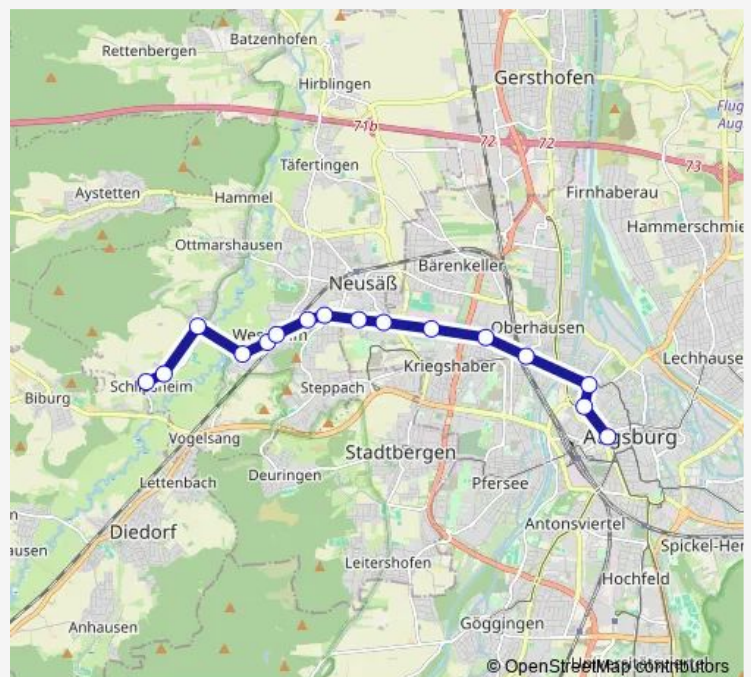

### Route schedule

Augsburg, Staatstheater 37 F — Schlipshheim, Mitte a

Monday 07:20

Tuesday 07:20

Wednesday 07:20

Thursday 07:20

Friday 07:20

Saturday —

### Route info

Direction: Augsburg, Staatstheater 37 F

Stops: 21

Trip Duration: 0 hour 35 min

503 — Augsburg - Neusäß - Westheim - Hainhofen - Schlipshheim (Jahresfahrplan gültig 15.12.2024)

## Route info

Direction: Augsburg, Staatstheater 37 F

Stops: 17

Trip Duration: 0 hour 28 min