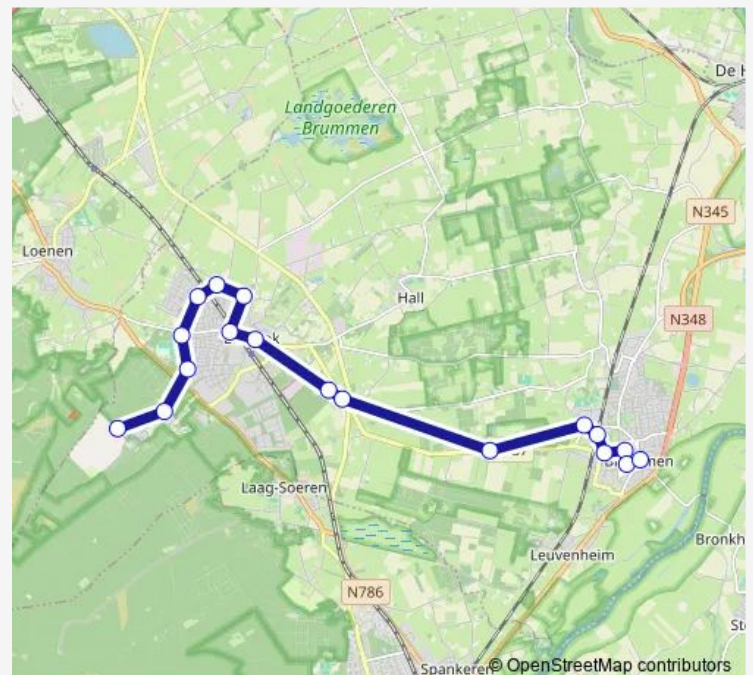

Brummen, De Hulsthoeve

Brummen, Hazenberg

Brummen, Station

Brummen, Gemeentehuis

Brummen, Plein Vijf

Brummen, Tuinstraat

Brummen, Centrum

Route schedule

Eerbeek, Landal Coldenhove — Brummen, Centrum

Monday —

Tuesday —

Wednesday —

Thursday 08:14-18:14

Friday 08:14-18:14

Saturday —

Sunday —

Route info

Direction: Eerbeek, Landal Coldenhove

Stops: 18

Trip Duration: 0 hour 28 min

■ 503 — Eerbeek - Brummen

BusMaps

Direction

Brummen, Centrum — Eerbeek, Landal Coldenhove

18 stops

[Open route schedule](#)

Brummen, Centrum

Brummen, Tuinstraat

Brummen, Plein Vijf

Brummen, Gemeentehuis

Brummen, Station

Brummen, Hazenberg