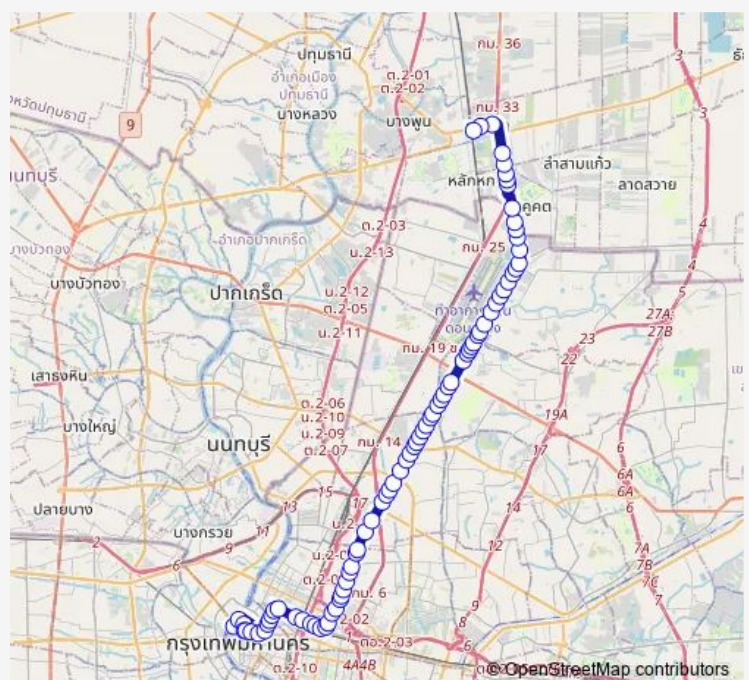

Monday 00:00

Tuesday 00:00

Wednesday 00:00

Thursday 00:00

Friday 00:00

Saturday 00:00

Sunday 00:00

Route info

Direction: โรงละครแห่งชาติ;National Theater

Stops: 80

Trip Duration: 2 hour 10 min

503 — อู่รังสิต - สนามหลวง;Rangsit - Sanamluang

กรมแพทยทหารบก; Army Medical Department

อนุสาวรีย์ชัยสมรภูมิ (เกาะพหลโยธิน); Victory Monument
(Phahon Yothin)