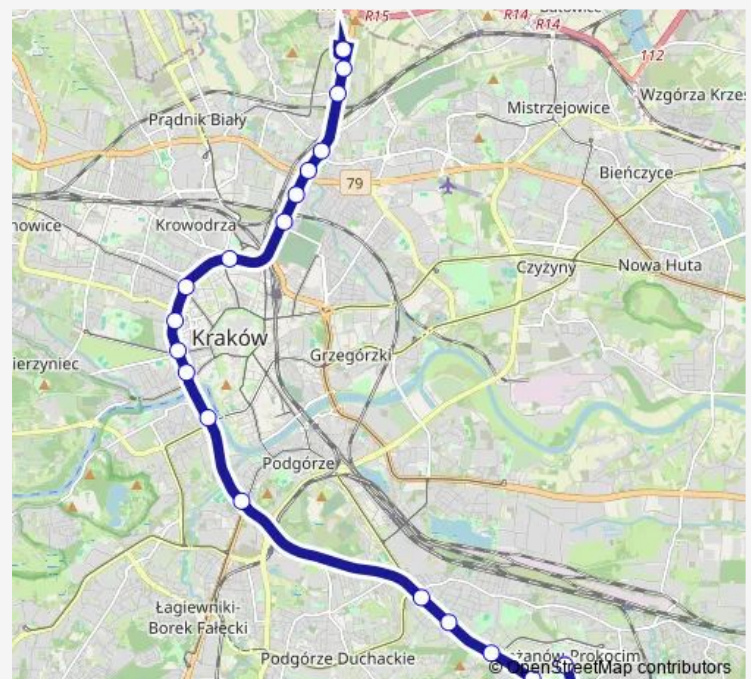

Banacha

Górka Narodowa P+R

Route schedule

Nowy Bieżanów Południe — Górka Narodowa P+R

Monday 04:33-22:54

Tuesday 04:33-22:54

Wednesday 04:33-22:54

Thursday 04:33-22:54

Friday 04:33-22:54

Saturday 04:34-22:04

Sunday 04:34-22:04

Route info

Direction: Nowy Bieżanów Południe

Stops: 21

Trip Duration: 0 hour 41 min

503

BusMaps

Direction

Górka Narodowa P+R — Nowy Biezanów Południe

23 stops

[Open route schedule](#)

Górka Narodowa P+R

Górka Narodowa P+R

Banacha

Wednesday 04:43-23:03

Thursday 04:43-23:03

Friday 04:43-23:03

Saturday 05:01-22:31

Sunday 05:01-22:31

Route info

Direction: Górka Narodowa P+R

Stops: 23