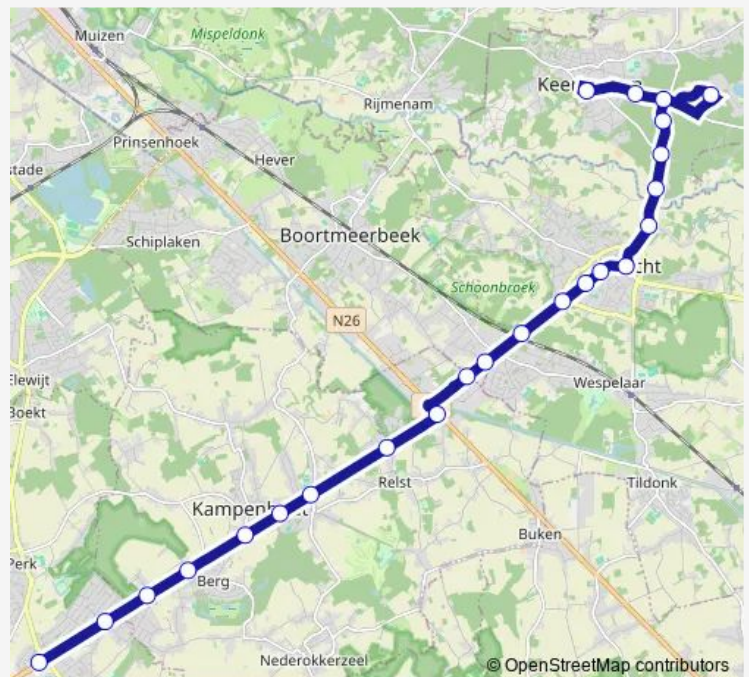

Keerbergen Kruishoevestraat

Keerbergen Koekoekdreef

Keerbergen Atheneum

Route schedule

Steenokkerzeel Oud Station — Keerbergen Kerk

Monday 07:25-07:28

Tuesday 07:25-07:28

Wednesday 07:25-07:28

Thursday 07:25-07:28

Friday 07:25-07:28

Saturday —

Sunday —

Route info

Direction: Steenokkerzeel Oud Station

Stops: 24

Trip Duration: 0 hour 35 min

503 — Keerbergen - Haacht - Steenokkerzeel

Keerbergen Oude Putsebaan

Keerbergen Dennendreef

Keerbergen Kerk

Direction

Keerbergen Kerk — Steenokkerzeel Oud Station

24 stops

[Open route schedule](#)

Route schedule

Keerbergen Kerk — Steenokkerzeel Oud Station

Monday 16:06-16:11

Tuesday 16:06-16:11

Wednesday 12:00

Thursday 16:06-16:11

Friday 16:06-16:11

Saturday —