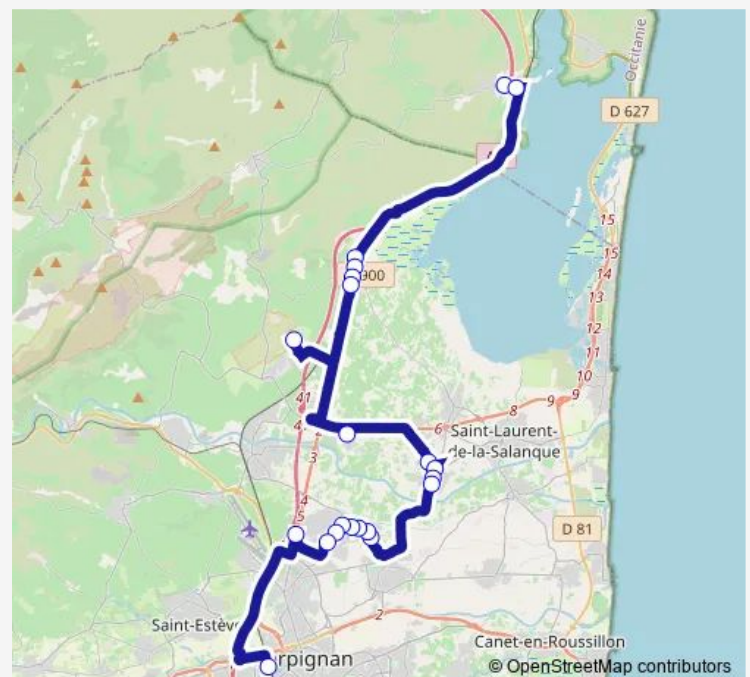

### Route schedule

Perpignan - Gare Routière Bd St Assisclé —  
SALSES-LE-CHÂTEAU - Pompiers

Monday	07:55
Tuesday	07:55
Wednesday	07:55
Thursday	07:55
Friday	07:55
Saturday	—
Sunday	—

### Route info

Direction: Perpignan - Gare Routière Bd St Assisclé

Stops: 19

Trip Duration: 0 hour 49 min

503 — Salses - Perpignan

**Direction**

SALSES-LE-CHÂTEAU - Cinéma — Perpignan - Gare  
Routière Bd St Assiscle