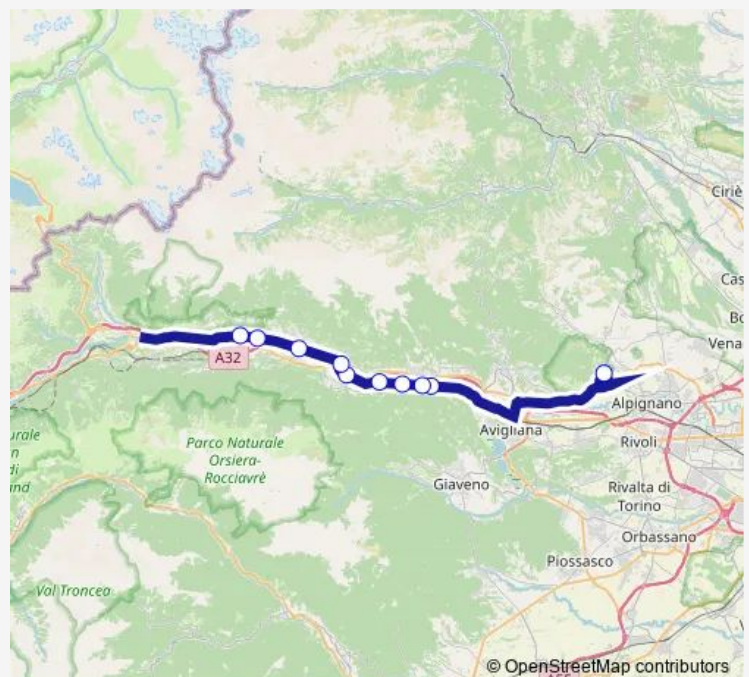

Bivio Condove - Incrocio SS 25 - SP 200

Bivio Vaie - Incrocio SS 25 - SP 201

Sant'Antonino DI Susa - SS 25 Bivio Stazione Ferroviaria

Bivio Villarfocchiardo - Incrocio SS 25 - SP 202

Borgone Susa - Incrocio SS 24 - SS 25 - Raccordo Nord

Bruzolo - Stazione Ferroviaria - Bivio - Incrocio SS 25 - SP 205

Chianocco - Incrocio SS 25 - SP 203 - Vernetto - Paluch

Bussoleno - Piazza Stazione - VIA Traforo

Route schedule

Caselette - VIA Valdellatorre 131 — Bussoleno - Piazza Stazione - VIA Traforo

Monday	16:15
Tuesday	16:15
Wednesday	16:15
Thursday	16:15
Friday	16:15
Saturday	—
Sunday	—

Route info

Direction: Caselette - VIA Valdellatorre 131

Stops: 10

Trip Duration: 0 hour 50 min

503 — Susa-Caselette

Direction

Bussoleno - Piazza Stazione - VIA Traforo — Caselette - VIA Valdellatorre 131

10 stops

[Open route schedule](#)

Bussoleno - Piazza Stazione - VIA Traforo

Chianocco - Incrocio SS 25 - SP 203 - Vernetto - Paluch