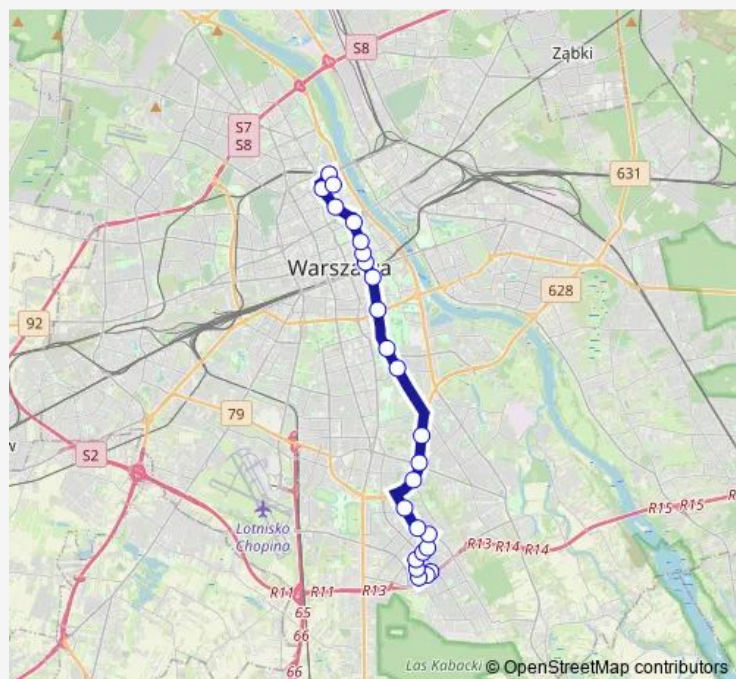

Dolina Służewiecka

Nowoursynowska

Ursynów Płn.

Strzeleckiego

Teligi

Polinezyjska

Metro Imielin

Miklaszewskiego

Saturday 22:07-23:22

Sunday 22:07-23:22

Route info

Direction: Konwiktorska

Stops: 24

Trip Duration: 0 hour 39 min

503 — Konwiktorska – Natolin Płn.

Stryjeńskich

Braci Wagów

Natolin Płn.

Direction

Konwiktorska — Natolin Płn.

24 stops

[Open route schedule](#)

Konwiktorska

Muranowska

Pl. Krasieńskich

Pl. Zamkowy

Uniwersytet

Ordynacka

Foksal

Pl. Trzech Krzyży

Pl. Na Rozdrożu

Spacerowa