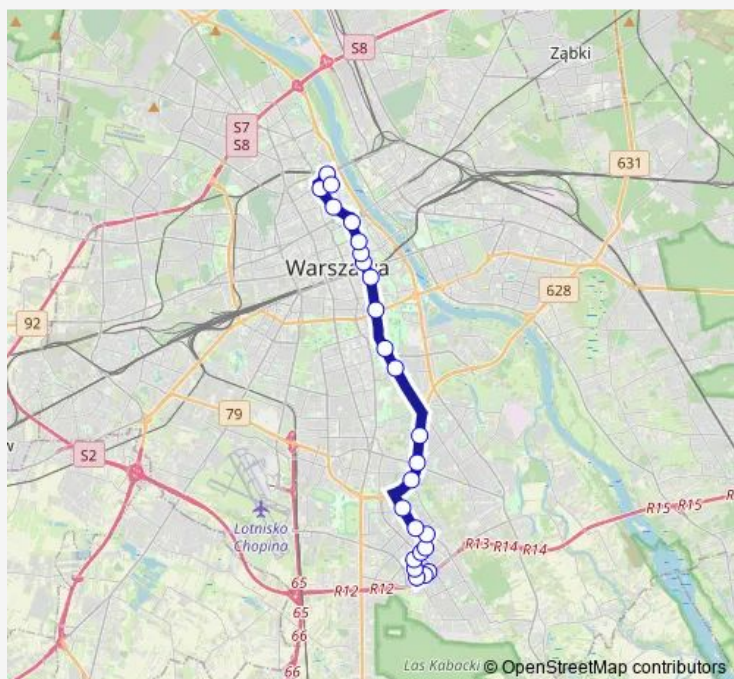

Dolina Służewiecka 01

Nowoursynowska 01

Ursynów Płn. 01

Strzeleckiego 01

Teligi 01

Polinezyjska 04

Metro Imielin 02

Miklaszewskiego 01

### Route schedule

Konwiktorska 01 — Natolin Płn. 04

Monday 19:18-23:22

Tuesday 19:18-23:22

Wednesday 19:18-23:22

Thursday 19:18-23:22

Friday 19:18-23:22

Saturday 22:07-23:22

### Route info

Direction: Konwiktorska 01

Stops: 24

Trip Duration: 0 hour 41 min

Stryjeńskich 03

Braci Wagów 01

Natolin Płn. 04