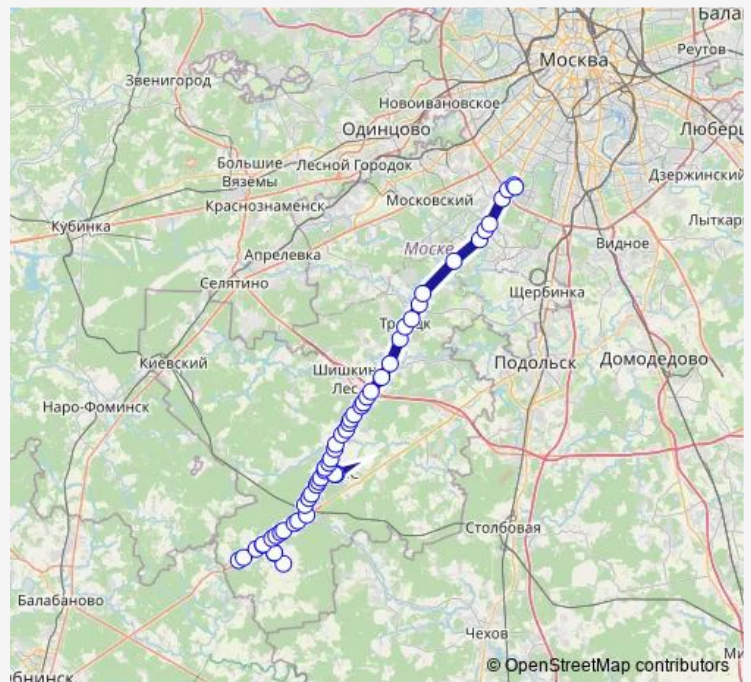

Thursday 06:06-23:00

Friday 06:06-23:00

Saturday 07:27-23:00

Sunday 07:27-23:00

Route info

Direction: Метро «Тёплый Стан»

Stops: 55

Trip Duration: 1 hour 58 min

■ 503 — Метро «Тёплый Стан» - Каменка

Инфекционная больница

Бабенки-1

Бабенки-2

Поворот на Безобразово

58-й километр (сады-огороды)

Микрорайон Молодёжный

Вороново-1