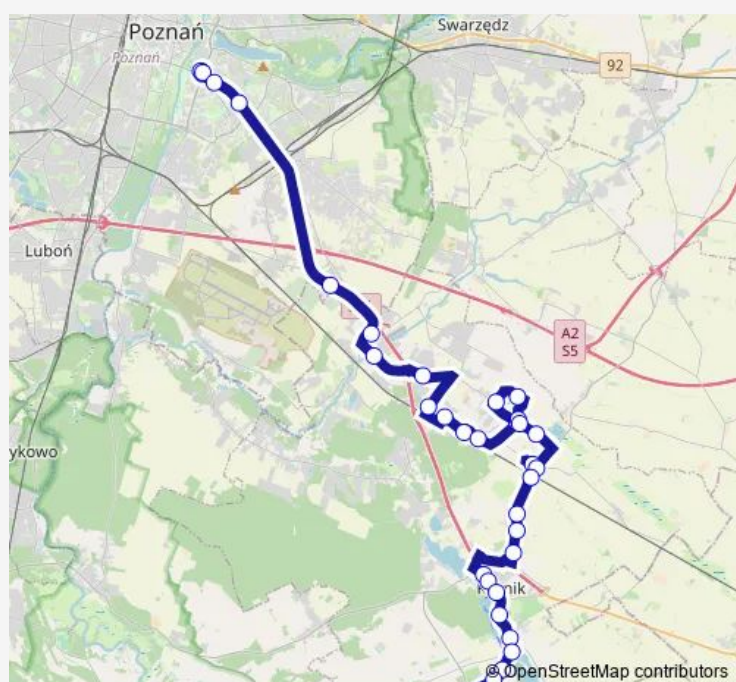

Dachowa/Tęczowa

Dachowa/Cisowa

Robakowo/Nowina

Route schedule

Błażejowo/Os. Przylesie — Rondo Rataje

Monday 05:31

Tuesday 05:31

Wednesday 05:31

Thursday 05:31

Friday 05:31

Saturday —

Sunday —

Route info

Direction: Błażejowo/Os. Przylesie

Stops: 30

Trip Duration: 0 hour 55 min

■ 503 — Rondo Rataje - Szczodrzykowo Szkoła|
Szczodrzykowo Szkoła - Rondo Rataje

Robakowo/Przyjazna

Robakowo/Szkoła

Robakowo/Szkolna Rondo

Gądkki/Spedycyjna

Gądkki/Węzeł

Świątniczki

Os. Lecha I