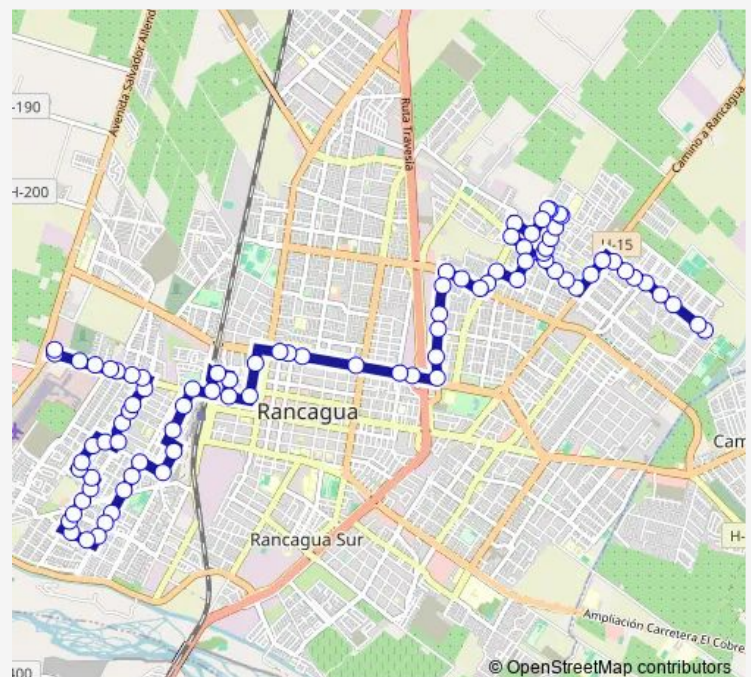

### Direction

Terminal 500 — El Dorado

91 stops

[Open route schedule](#)

Terminal 500

Baquedano

Baquedano / Brigada de Aviación

Ébano / Circunvalación

### Route schedule

Terminal 500 — El Dorado

Monday 07:00-21:00

Tuesday 07:00-21:00

Wednesday 07:00-21:00

Thursday 07:00-21:00

Friday 07:00-21:00

Saturday 08:00-20:00

### Route info

Direction: Terminal 500

Stops: 91

Trip Duration: 3 hour 18 min

■ 503 — Avenida General Baquedano - Santiago

Calle Lourdes / Puerto Ing Ibañez

Río Loco

Calle Lourdes / Andacollo

Calle Lourdes / Baquedano

Baquedano / Francia

Of. Carlos María O'Carrol / Vicente Calvo

Ocarrol / Terminal de buses Tur bus

Avenida Ocarrol /Lastarria

O'carrol / Esc. República Argentina

San Martin / Independencia Norte