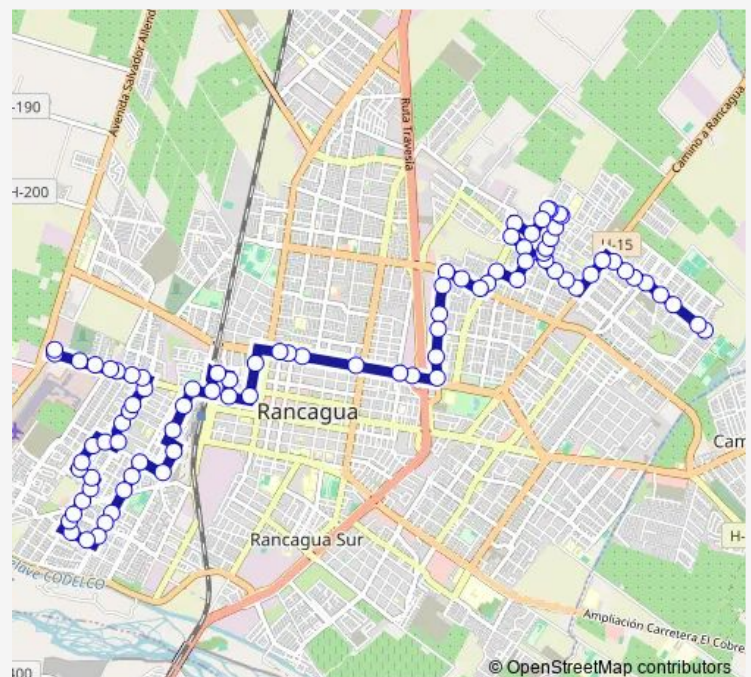

### Direction

Terminal 500 — El Dorado

91 stops

[Open route schedule](#)

Terminal 500

Baquedano

Baquedano / Brigada de Aviación

Ébano / Circunvalación

### Route schedule

Terminal 500 — El Dorado

Monday 07:00-21:00

Tuesday 07:00-21:00

Wednesday 07:00-21:00

Thursday 07:00-21:00

Friday 07:00-21:00

Saturday 08:00-20:00

### Route info

Direction: Terminal 500

Stops: 91

Trip Duration: 3 hour 18 min

■ 503 — Avenida General Baquedano - Santiago

Calle Lourdes / Puerto Ing Ibañez

Río Loco

Calle Lourdes / Andacollo

Calle Lourdes / Baquedano

Baquedano / Francia

Of. Carlos María O'Carrol / Vicente Calvo

Ocarrol / Terminal de buses Tur bus

Avenida Ocarrol /Lastarria

O'carrol / Esc. República Argentina

San Martin / Independencia Norte