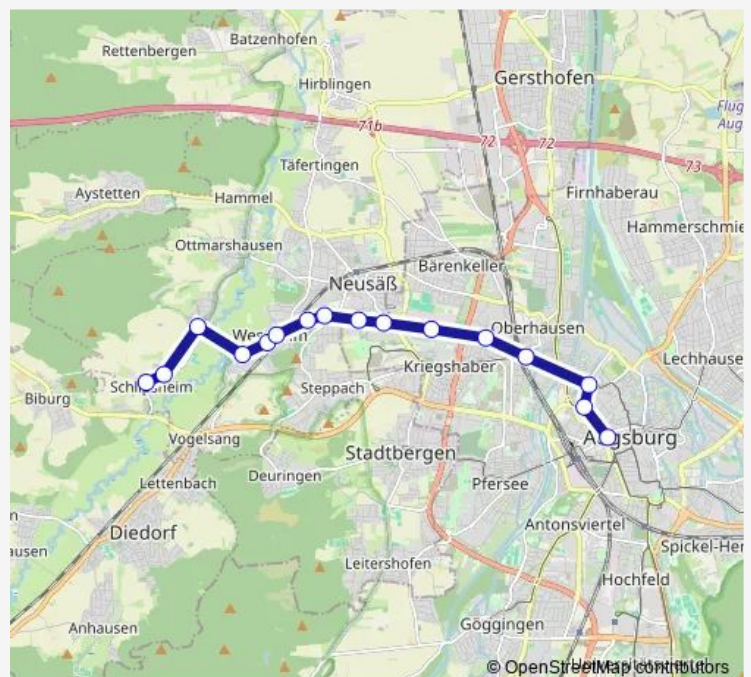

Hainhofen

Schlipshheim, Bergstraße

Schlipshheim, Mitte

Route schedule

Augsburg, Staatstheater — Schlipshheim, Mitte

Monday 07:20

Tuesday 07:20

Wednesday 07:20

Thursday 07:20

Friday 07:20

Saturday —

Sunday —

Route info

Direction: Augsburg, Staatstheater

Stops: 21

Trip Duration: 0 hour 35 min

503

Direction

Augsburg, Staatstheater — Schlipshheim, Mitte

17 stops

[Open route schedule](#)

Augsburg, Staatstheater

Augsburg, Volkhartstraße

Augsburg, Blaue Kappe

Augsburg, Senkelbach

Augsburg-Oberhausen

Augsburg, Kernriedstraße

Augsburg, Kobelweg

Neusäß, Deuterstraße

Neusäß, Westheimer Straße

Westheim, Sebastian-Kneipp-Straße

Westheim, Abzweigung Bahnhof