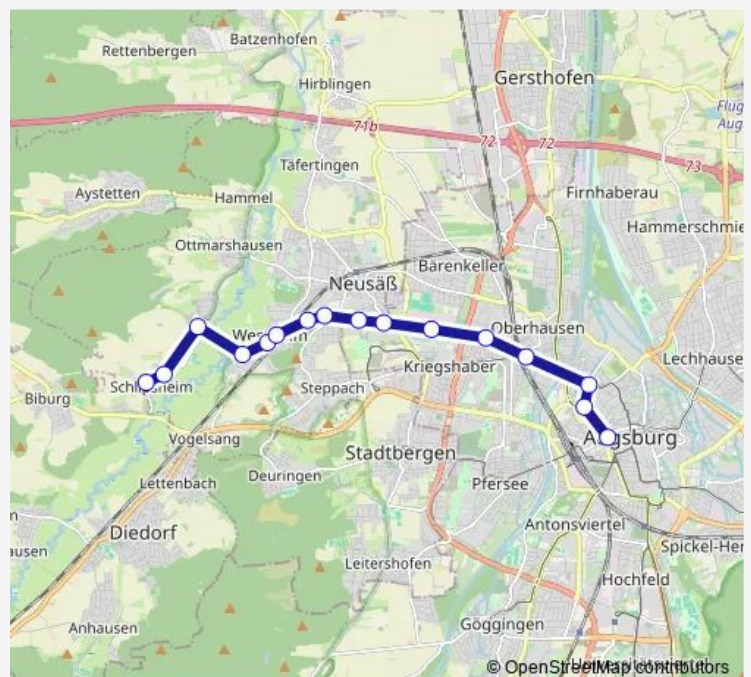

### Route schedule

Augsburg, Staatstheater — Schlipshheim, Mitte

Monday 07:20

Tuesday 07:20

Wednesday 07:20

Thursday 07:20

Friday 07:20

Saturday —

### Route info

Direction: Augsburg, Staatstheater

Stops: 21

Trip Duration: 0 hour 35 min

## Direction

Augsburg, Staatstheater — Schlipshheim, Mitte

17 stops

[Open route schedule](#)

Augsburg, Staatstheater

Augsburg, Volkhartstraße

Augsburg, Blaue Kappe

Augsburg, Senkelbach

## Route info

Direction: Augsburg, Staatstheater

Stops: 17

Trip Duration: 0 hour 28 min