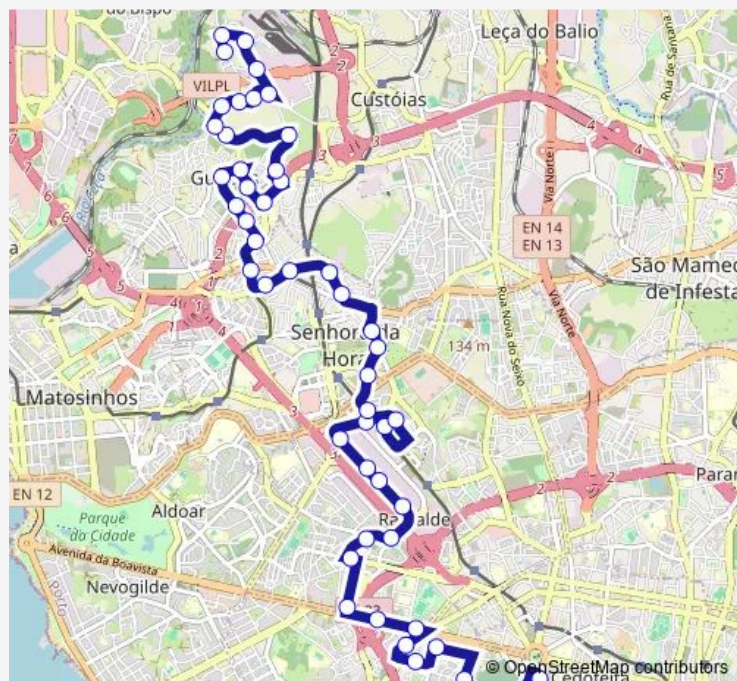

Imtt

Viso (Metro)

Viso (Metro)

Route schedule

Boavista (BOM Sucesso) — Gatões

Monday	05:45-00:10 ⁺¹
Tuesday	05:45-00:10 ⁺¹
Wednesday	05:45-00:10 ⁺¹
Thursday	05:45-00:10 ⁺¹
Friday	05:45-00:10 ⁺¹
Saturday	05:45-00:10 ⁺¹
Sunday	06:10-00:10 ⁺¹

Route info

Direction: Boavista (BOM Sucesso)

Stops: 50

Trip Duration: 0 hour 50 min

503 — Boavista (Bom Sucesso) - Gatões

Jerónimo Azevedo

Sete Bicas

Sra. DA Penha

R.Senhor

Quatro Caminhos

C. C. Londres

C.Saúde DA Sra.Hora

Av.Vasco DA Gama

RUA DA Lagoa

Fonte DO Cuco

TV. Passos Manuel

Av.Vasco DA Gama

Centro DE Saúde SRA Hora

C. C. Londres

Quatro Caminhos

R.Senhor

Sra. DA Penha

Circunvalação

Route schedule