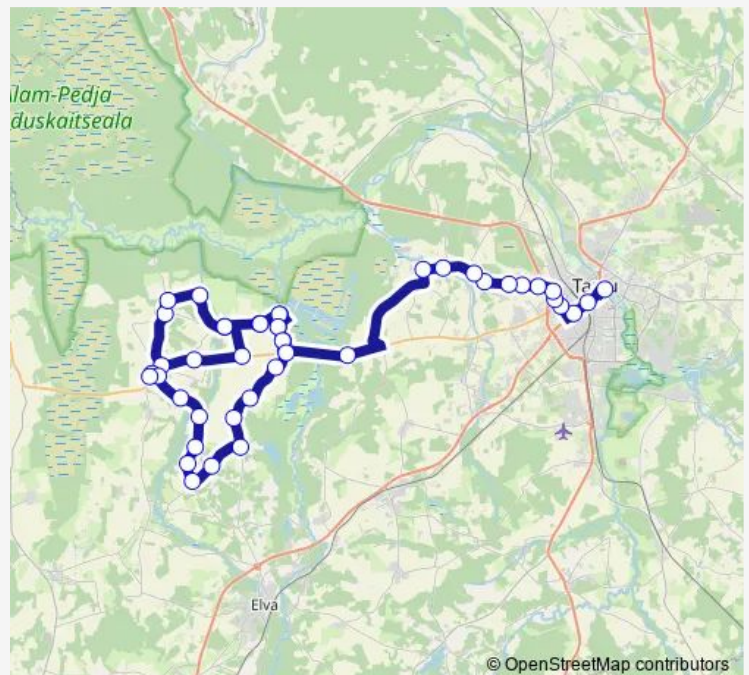

Karjääri

Rämsi

Kaimi

Route schedule

Tartu bussijaam — Ristimäe

Monday	13:25
Tuesday	13:25
Wednesday	13:25
Thursday	13:25
Friday	13:25
Saturday	—
Sunday	—

Route info

Direction: Tartu bussijaam

Stops: 45

Trip Duration: 1 hour 30 min

503 — Tartu-Ilmatsalu kool-Ulila-Puhja-Karijärve-(Ristimäe)

Mõisanurme

Puhja

Puhja kool

Võllinge

Poriküla