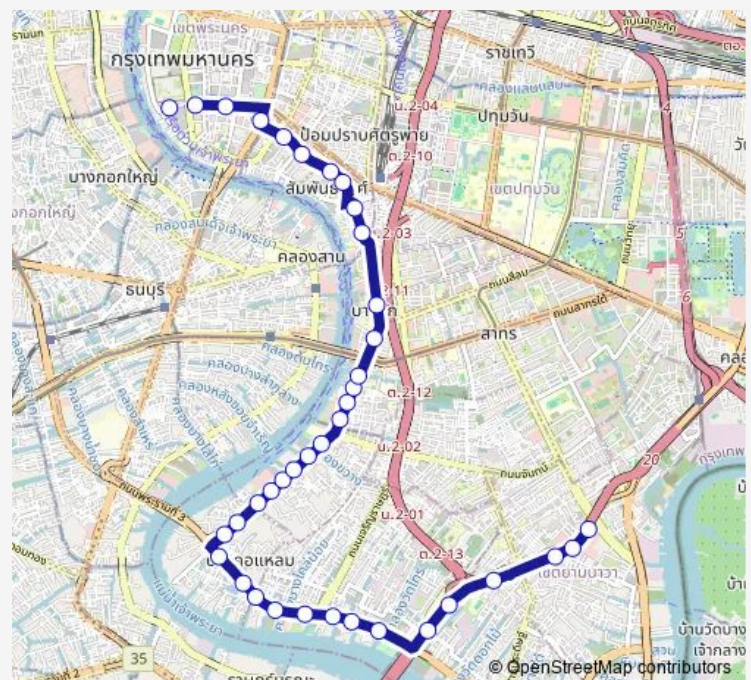

ซอยวัดมหาพฤฒาราม; Wat Maha Pruettharam

วัดแก้วแจ่มฟ้า; Wat Kaew Chaem Fah

สน.บางรัก; Bangrak Police Station

Route schedule

สนามหลวง (ตรงข้ามม.ธรรมศาสตร์); Sanamluang (Opposite Thammasart U.) — เซ็นทรัลพระราม 3; Central Rama 3

Monday	—
Tuesday	—
Wednesday	—
Thursday	—
Friday	—
Saturday	00:01
Sunday	00:01

Route info

Direction: สนามหลวง (ตรงข้ามม.ธรรมศาสตร์); Sanamluang (Opposite Thammasart U.)

Stops: 48

Trip Duration: 1 hour 11 min

3-35 (1) — พระราม 3 - ท่าเตียน; Rama III Road - Tha Tien

ห้องสมุดเนยลสันเฮส์;Neilson Hays Library

แยกมเหล็กซ์;Mahae Sak Intersection

ตรงข้ามโรงแรมโอเรียนเต็ล;Opposite Mandarin Oriental Hotel

ตรงข้ามโรบินสันบางรัก;Opposite Robinson Bangrak