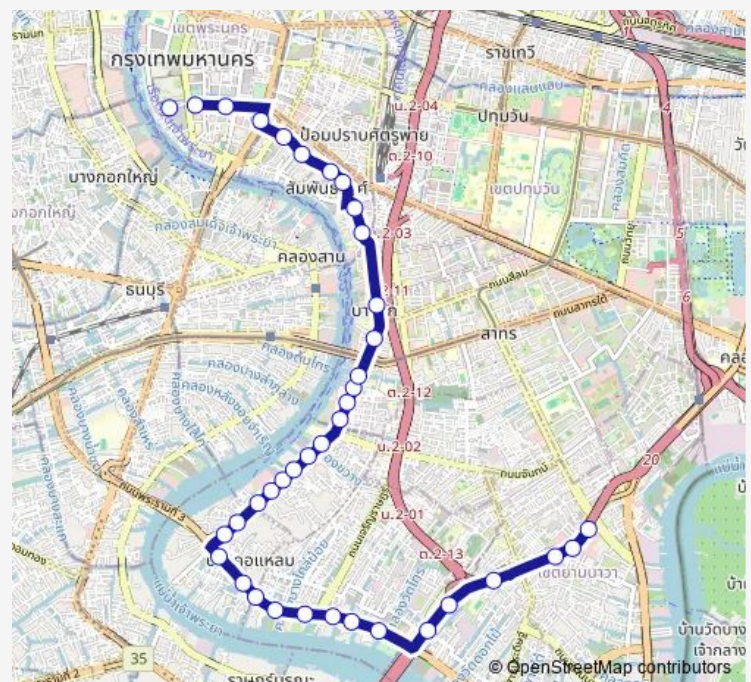

### Route schedule

สนามหลวง (ตรงข้ามม.ธรรมศาสตร์); Sanamluang (Opposite Thammasart U.) — เซ็นทรัลพระราม 3; Central Rama 3

Monday	—
Tuesday	—
Wednesday	—
Thursday	—
Friday	—
Saturday	00:01
Sunday	00:01

### Route info

Direction: สนามหลวง (ตรงข้ามม.ธรรมศาสตร์); Sanamluang (Opposite Thammasart U.)

Stops: 48

Trip Duration: 1 hour 11 min

3-35 (1) — พระราม 3 - ท่าเตียน; Rama III Road - Tha Tien

ห้องสมุดเนยลสันเฮส์;Neilson Hays Library

แยกมเหล็กซ์;Mahae Sak Intersection

ตรงข้ามโรงแรมโอเรียนเต็ล;Opposite Mandarin Oriental Hotel

ตรงข้ามโรบินสันบางรัก;Opposite Robinson Bangrak

ตรงข้ามวัดยานนาวา;Wat Yannawa (Opposite)

มทร.กรุงเทพ วิทยาเขตพระนครใต้;Rmutt South Bangkok Campus Krugthep