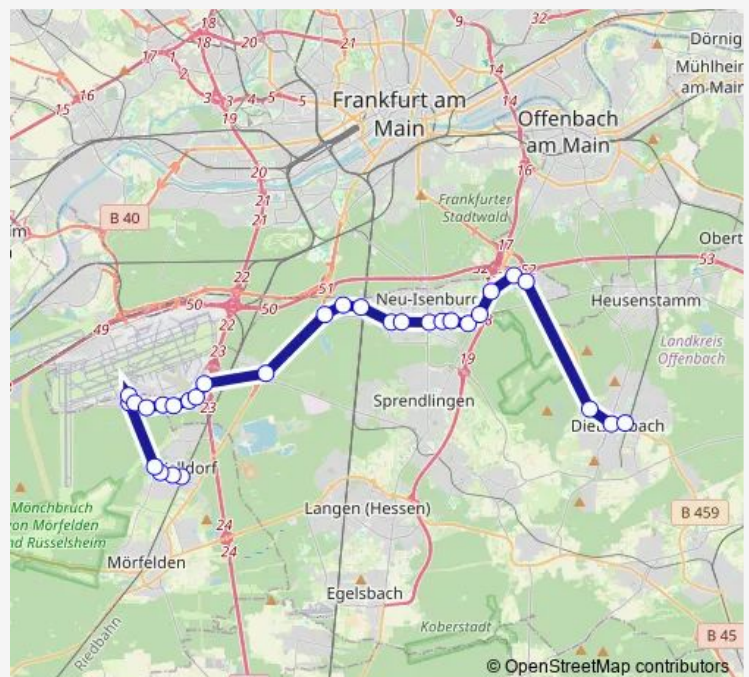

Neu-Isenburg An der Gehespitz West

Neu-Isenburg Gehespitz Mitte

Neu-Isenburg Bahnhof Westseite

Neu-Isenburg Brunnenstraße

Neu-Isenburg Stadtwerke

Neu-Isenburg Isenburgzentrum Süd

Neu-Isenburg Herzogstraße

Route schedule

Mörfelden-Walldorf-Walldorf Bahnhof — Dietzenbach
Mitte Bahnhof

Monday 04:40-23:10

Tuesday 04:40-23:10

Wednesday 04:40-23:10

Thursday 04:40-23:10

Friday 04:40-23:10

Saturday 05:10-23:10

Sunday —

Route info

Direction: Mörfelden-Walldorf-Walldorf Bahnhof

Stops: 30

Trip Duration: 1 hour 6 min

X18

BusMaps

Neu-Isenburg Am Trieb

Neu-Isenburg Martin-Behaim-Straße