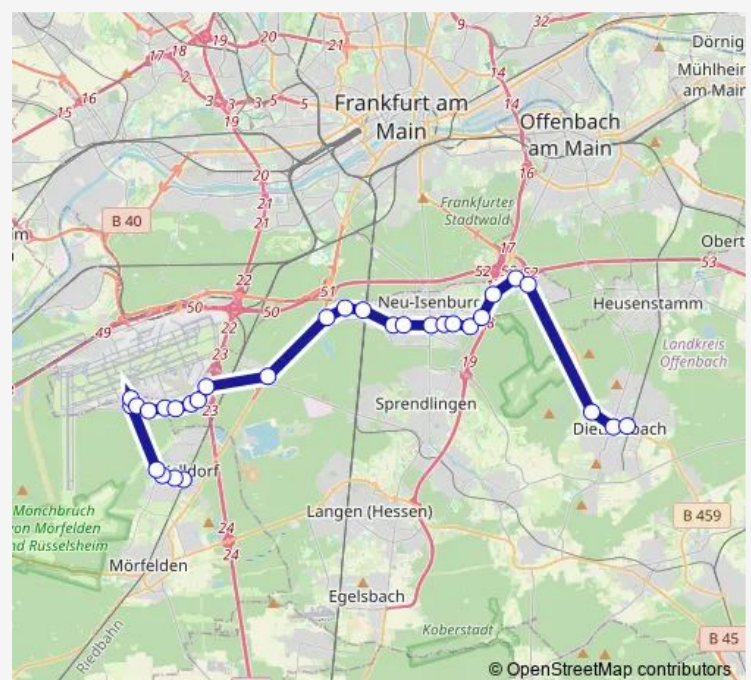

Neu-Isenburg An der Gehespitz West

Neu-Isenburg Gehespitz Mitte

Neu-Isenburg Bahnhof Westseite

Neu-Isenburg Brunnenstraße

Neu-Isenburg Stadtwerke

Neu-Isenburg Isenburgzentrum Süd

Neu-Isenburg Herzogstraße

Route schedule

Mörfelden-Walldorf-Walldorf Bahnhof — Dietzenbach
Mitte Bahnhof

Monday 04:40-23:10

Tuesday 04:40-23:10

Wednesday 04:40-23:10

Thursday 04:40-23:10

Friday 04:40-23:10

Saturday 05:10-23:10

Sunday —

Route info

Direction: Mörfelden-Walldorf-Walldorf Bahnhof

Stops: 30

Trip Duration: 1 hour 6 min

X18

BusMaps

Neu-Isenburg Am Trieb

Neu-Isenburg Martin-Behaim-Straße