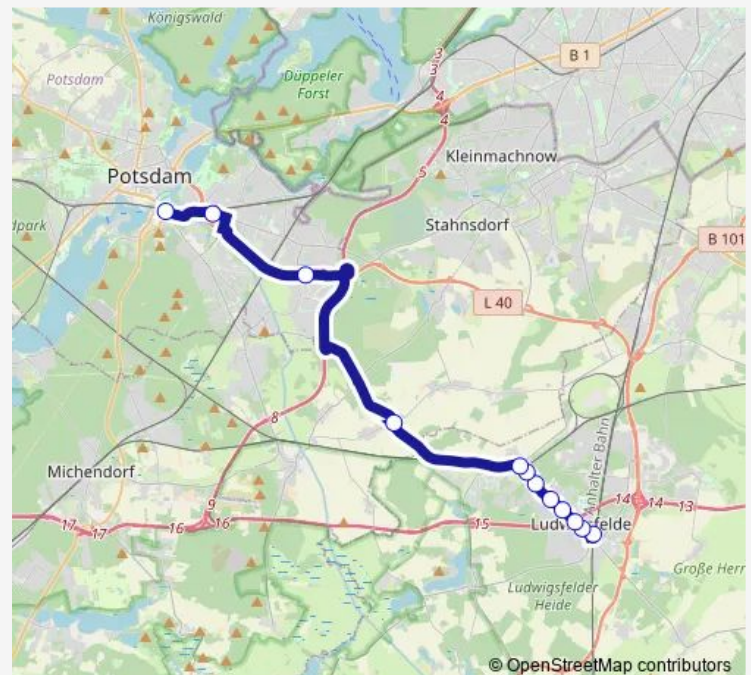

Potsdam, Stern-Center/Nuthestr.

Nudow, Abzweig nach Ludwigsfelde

Ludwigsfelde, Struveweg

Ludwigsfelde, Gröbener Heide

Ludwigsfelde, Neckarstr.

Ludwigsfelde, Salvador-Allende-Str.

Ludwigsfelde, Hochhaus

Ludwigsfelde, Zentrum

Ludwigsfelde, Stadtverwaltung

Ludwigsfelde, Bahnhof

Route schedule

S Potsdam Hauptbahnhof — Ludwigsfelde, Bahnhof

Monday 06:03-18:03

Tuesday 06:03-18:03

Wednesday 06:03-18:03

Thursday 06:03-18:03

Friday 06:03-18:03

Saturday —

Sunday —

Route info

Direction: S Potsdam Hauptbahnhof

Stops: 12

Trip Duration: 0 hour 35 min

■ X19

BusMaps

Direction

Ludwigsfelde, Bahnhof — S Potsdam Hauptbahnhof

12 stops

[Open route schedule](#)

Ludwigsfelde, Bahnhof

Ludwigsfelde, Stadtverwaltung

Ludwigsfelde, Zentrum