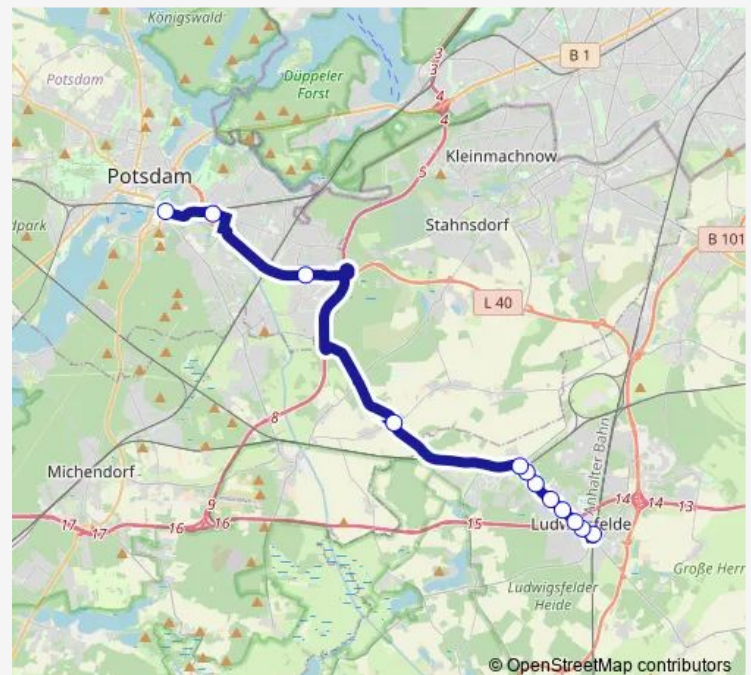

Potsdam, Stern-Center/Nuthestr.

Nudow, Abzweig nach Ludwigsfelde

Ludwigsfelde, Struveweg

Ludwigsfelde, Gröbener Heide

Ludwigsfelde, Neckarstr.

Ludwigsfelde, Salvador-Allende-Str.

Ludwigsfelde, Hochhaus

Ludwigsfelde, Zentrum

Ludwigsfelde, Stadtverwaltung

Ludwigsfelde, Bahnhof

Route schedule

S Potsdam Hauptbahnhof — Ludwigsfelde, Bahnhof

Monday 06:03-18:03

Tuesday 06:03-18:03

Wednesday 06:03-18:03

Thursday 06:03-18:03

Friday 06:03-18:03

Saturday —

Sunday —

Route info

Direction: S Potsdam Hauptbahnhof

Stops: 12

Trip Duration: 0 hour 35 min

■ X19

BusMaps

Direction

Ludwigsfelde, Bahnhof — S Potsdam Hauptbahnhof

12 stops

[Open route schedule](#)

Ludwigsfelde, Bahnhof

Ludwigsfelde, Stadtverwaltung

Ludwigsfelde, Zentrum