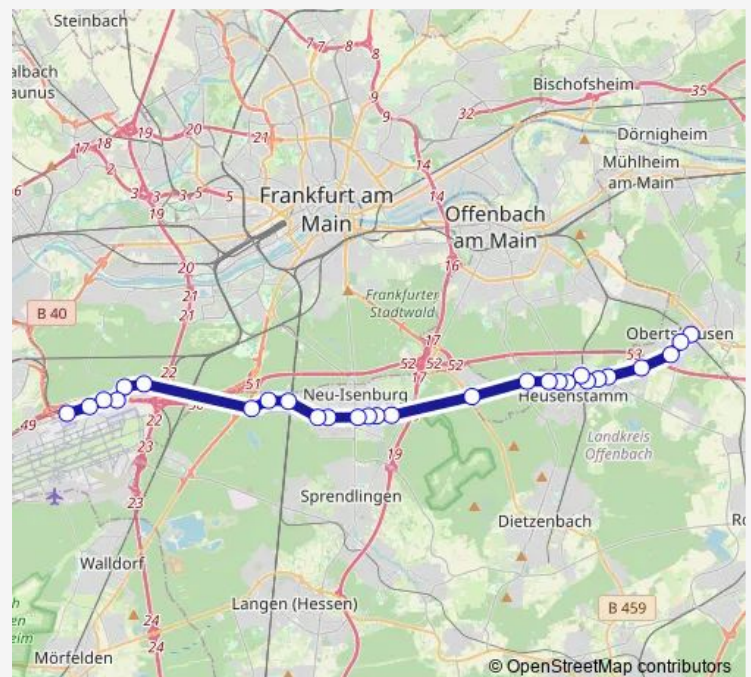

### Direction

Heusenstamm Adolf-Reichwein-Schule —  
Obertshausen-Hausen Rathaus

14 stops

[Open route schedule](#)

Heusenstamm Adolf-Reichwein-Schule

Heusenstamm Bastenwald

Heusenstamm Wildhofer Straße

Heusenstamm Alte Linde

### Route schedule

Heusenstamm Adolf-Reichwein-Schule —  
Obertshausen-Hausen Rathaus

Monday 13:08

Tuesday 13:08

Wednesday 13:08

Thursday 13:08

Friday 13:08

Saturday —

### Route info

Direction: Heusenstamm Adolf-Reichwein-Schule

Stops: 14

Trip Duration: 0 hour 23 min

X19

## Direction

Obertshausen-Hausen Rathaus — Heusenstamm  
Adolf-Reichwein-Schule

14 stops

[Open route schedule](#)

Obertshausen-Hausen Rathaus

Obertshausen-Hausen Robert-Koch-Straße

Obertshausen Leipziger Straße