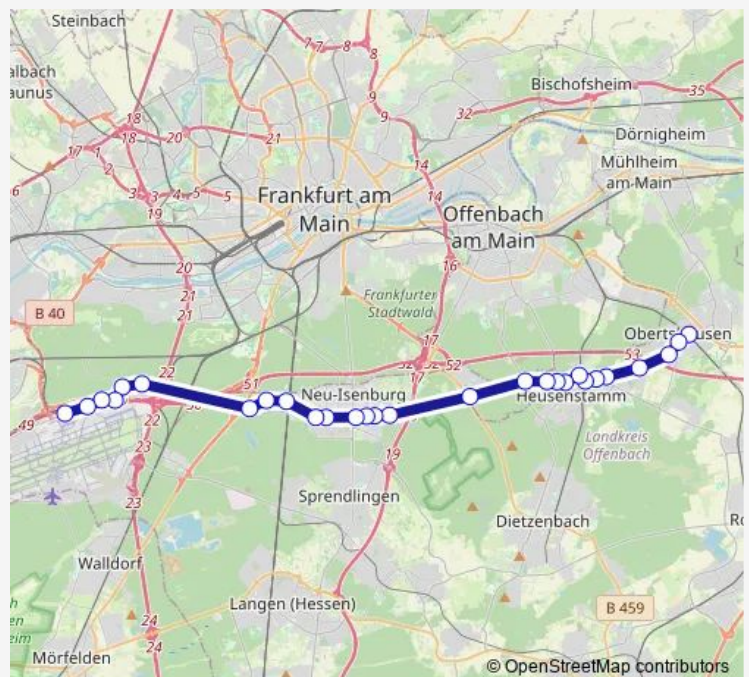

### Direction

Heusenstamm Adolf-Reichwein-Schule —  
Obertshausen-Hausen Rathaus

14 stops

[Open route schedule](#)

Heusenstamm Adolf-Reichwein-Schule

Heusenstamm Bastenwald

Heusenstamm Wildhofer Straße

Heusenstamm Alte Linde

### Route schedule

Heusenstamm Adolf-Reichwein-Schule —  
Obertshausen-Hausen Rathaus

Monday	13:08
Tuesday	13:08
Wednesday	13:08
Thursday	13:08
Friday	13:08
Saturday	—
Sunday	—

### Route info

Direction: Heusenstamm Adolf-Reichwein-Schule

Stops: 14

Trip Duration: 0 hour 23 min

X19

## Direction

Obertshausen-Hausen Rathaus — Heusenstamm  
Adolf-Reichwein-Schule

14 stops

[Open route schedule](#)

Obertshausen-Hausen Rathaus

Obertshausen-Hausen Robert-Koch-Straße

Obertshausen Leipziger Straße