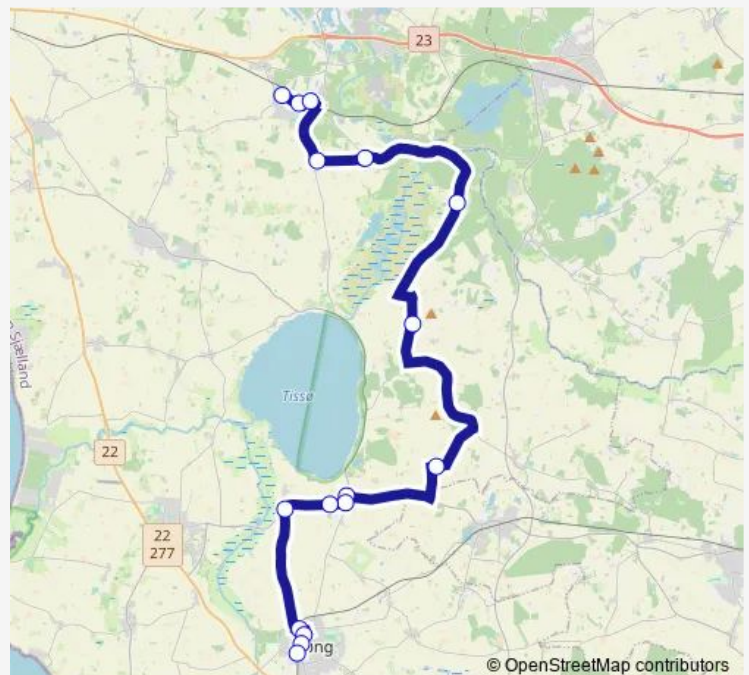

Direction

Høng St. (Jernbanevej) — Tjørnebjergvej (Stationsvej)

17 stops

[Open route schedule](#)

Høng St. (Jernbanevej)

Østergade (Hovedgaden)

Tinghuset (Hovedgaden)

Høng Efterskole (Tranevej)

Gl. Søbølle (Gl. Søbøllevej)

Højbjerg (Gl Søbøllevej)

Søbølle St. (Jernbanevej)

Søbølle Skole (Stationsvej)

Tjørnebjergvej (Stationsvej)

Route schedule

Høng St. (Jernbanevej) — Tjørnebjergvej (Stationsvej)

Monday 06:51-15:02

Tuesday 06:51-15:02

Wednesday 06:51-15:02

Thursday 06:51-15:02

Friday 06:51-15:02

Saturday —

Sunday —

Route info

Direction: Høng St. (Jernbanevej)

Stops: 17

Trip Duration: 0 hour 47 min

© OpenStreetMap contributors

Direction

Tjørnebjergvej (Stationsvej) — Høng St. (Jernbanevej)

16 stops

[Open route schedule](#)

Tjørnebjergvej (Stationsvej)