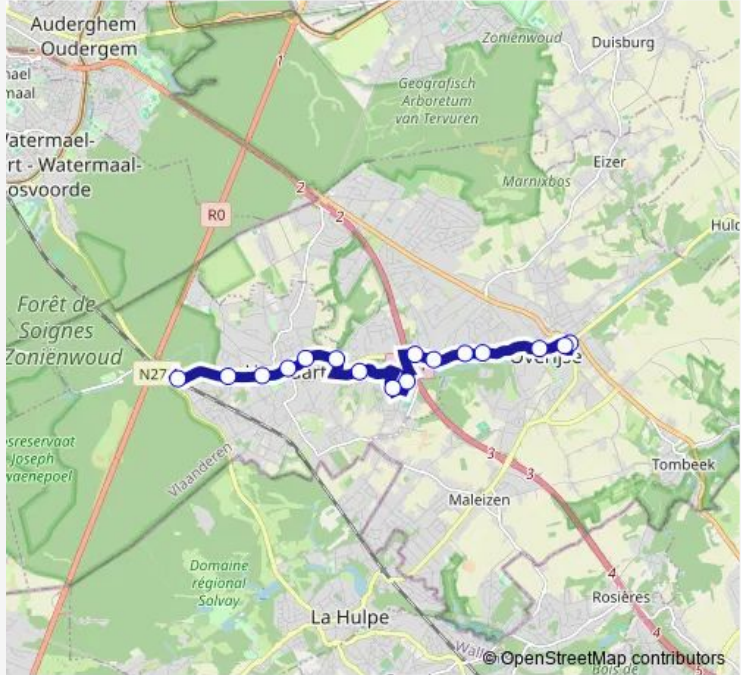

Bus 595 Groenendaal - Hoeilaart - Overijse - Leuven

[Go to website](#)

Direction
 Overijse De Leegheid — Groenendaal Station
 16 stops
[Open route schedule](#)

- Overijse De Leegheid
- Overijse E.Carelsstraat
- Overijse Stationsplein
- Overijse Hagaard
- Overijse Zorgvliet
- Overijse Paardewater
- Overijse Zavelenborre
- Hoeilaart Blijde inkomst
- Hoeilaart Europalaan
- Hoeilaart Welvaartlaan
- Hoeilaart Vlierbeek
- Hoeilaart Sportcomplex
- Hoeilaart Nero
- Hoeilaart Post
- Hoeilaart Dumbergplein
- Groenendaal Station

Route schedule
 Overijse De Leegheid — Groenendaal Station

Monday	09:56-13:56
Tuesday	09:56-13:56
Wednesday	09:56-13:56
Thursday	09:56-13:56
Friday	09:56-13:56
Saturday	11:20-14:20
Sunday	—

Route info
 Direction: Overijse De Leegheid
 Stops: 16
 Trip Duration: 0 hour 20 min

595 — Groenendaal - Hoeilaart - Overijse - Leuven **BusMaps**

Direction

Overijse De Leegheid — Groenendaal Station

16 stops

[Open route schedule](#)

Overijse De Leegheid

Overijse E.Carelsstraat

Overijse Stationsplein