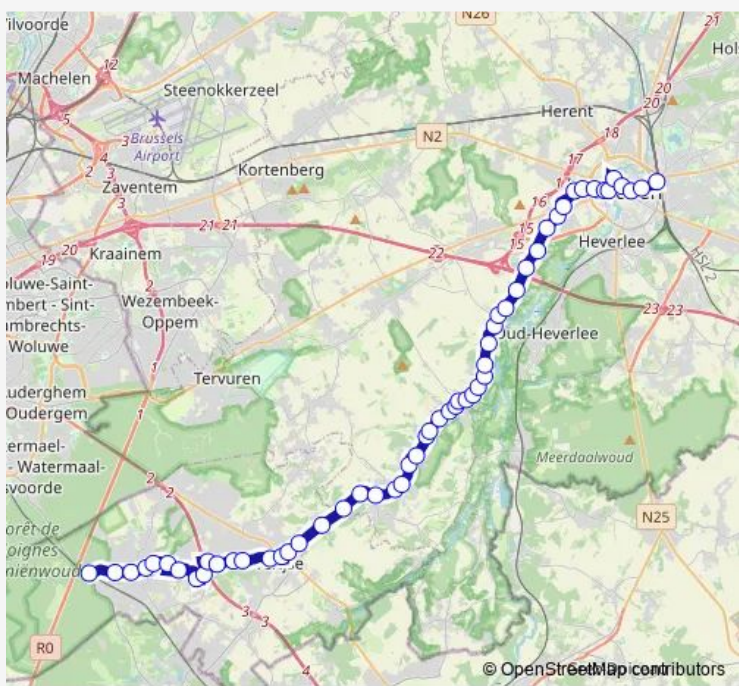

# Bus 595 Groenendaal - Hoeilaart - Overijse - Leuven

[Go to website](#)

**Direction**  
 Overijse De Leegheid — Groenendaal Station  
 16 stops  
[Open route schedule](#)

- Overijse De Leegheid
- Overijse E.Carelsstraat
- Overijse Stationsplein
- Overijse Hagaard
- Overijse Zorgvliet
- Overijse Paardewater
- Overijse Zavelenborre
- Hoeilaart Blijde inkomst
- Hoeilaart Europalaan
- Hoeilaart Welvaartlaan
- Hoeilaart Vlierbeek
- Hoeilaart Sportcomplex
- Hoeilaart Nero
- Hoeilaart Post
- Hoeilaart Dumbergplein
- Groenendaal Station

**Route schedule**  
 Overijse De Leegheid — Groenendaal Station

Monday	09:56-13:56
Tuesday	09:56-13:56
Wednesday	09:56-13:56
Thursday	09:56-13:56
Friday	09:56-13:56
Saturday	11:20-14:20
Sunday	—

**Route info**  
 Direction: Overijse De Leegheid  
 Stops: 16  
 Trip Duration: 0 hour 18 min

595 — Groenendaal - Hoeilaart - Overijse - Leuven **BusMaps**

## Direction

Overijse De Leegheid — Groenendaal Station

16 stops

[Open route schedule](#)

Overijse De Leegheid

Overijse E.Carelsstraat

Overijse Stationsplein

Overijse Hagaard