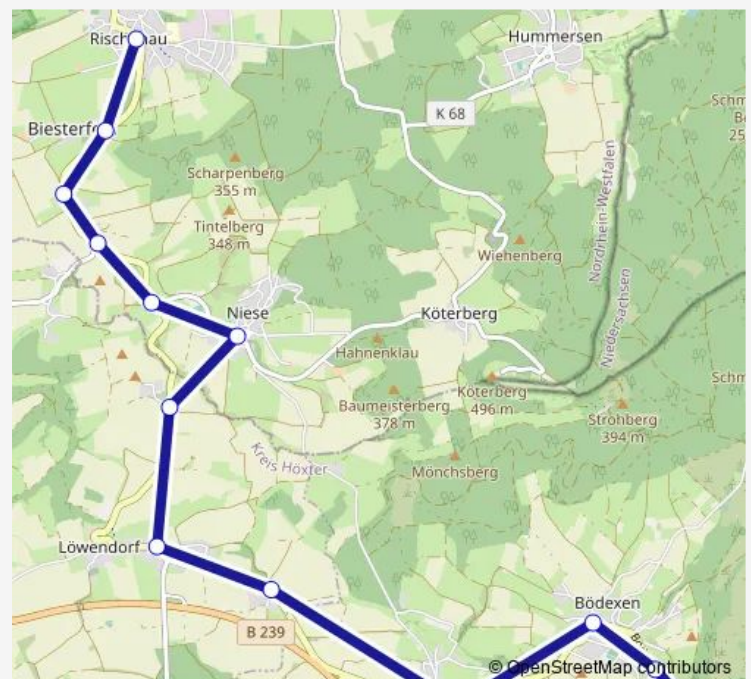

### Direction

Lü-Rischenau, Post — Hx-Fürstenau, Post

10 stops

[Open route schedule](#)

Lü-Rischenau, Post

Lü-Rischenau, Abzw.Biesterfeld

Lü-Rischenau, Paenbruch

Lü-Niese, Abzw. Kollerbeck

### Route schedule

Lü-Rischenau, Post — Hx-Fürstenau, Post

Monday 06:37-15:40

Tuesday 06:37-15:40

Wednesday 06:37-15:40

Thursday 06:37-15:40

Friday 06:37-15:40

Saturday —

### Route info

Direction: Lü-Rischenau, Post

Stops: 10

Trip Duration: 0 hour 17 min

## Route info

Direction: Hx-Fürstenau, Post

Stops: 11

Trip Duration: 0 hour 17 min