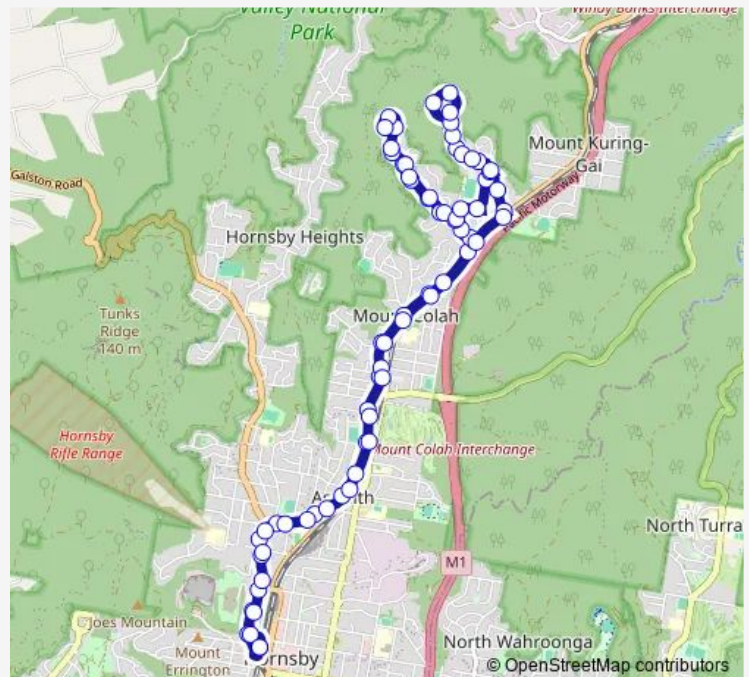

Pacific Hwy Before Beryl Av

Hunt Reserve, Pacific Hwy

Hunt Reserve, Beryl Av

Beryl Av At Heaney Cl

Route schedule

Hornsby Station, Stand E — Hornsby Station, Stand E

Monday 07:19-21:15

Tuesday 07:19-21:15

Wednesday 07:19-21:15

Thursday 07:19-21:15

Friday 07:19-21:15

Saturday 08:43-18:43

Sunday —

Route info

Direction: Hornsby Station, Stand E

Stops: 71

Trip Duration: 0 hour 35 min

595 — Hornsby to Mt Colah (Loop Service)

Beryl Av Opp Red Cedar Dr

Beryl Av After Stonehaven Rd

Beryl Av Opp Livingstone Pl

Beryl Av At Flinders Pl

Beryl Av At Oxley Dr

Oxley Dr Before Burke Pl

109 Oxley Dr

123 Oxley Dr

135 Oxley Dr

Oxley Dr Opp Burke Pl

Beryl Av At Oxley Dr

Beryl Av Opp Flinders Pl

Beryl Av After Livingstone Pl

Beryl Av Opp Stonehaven Rd