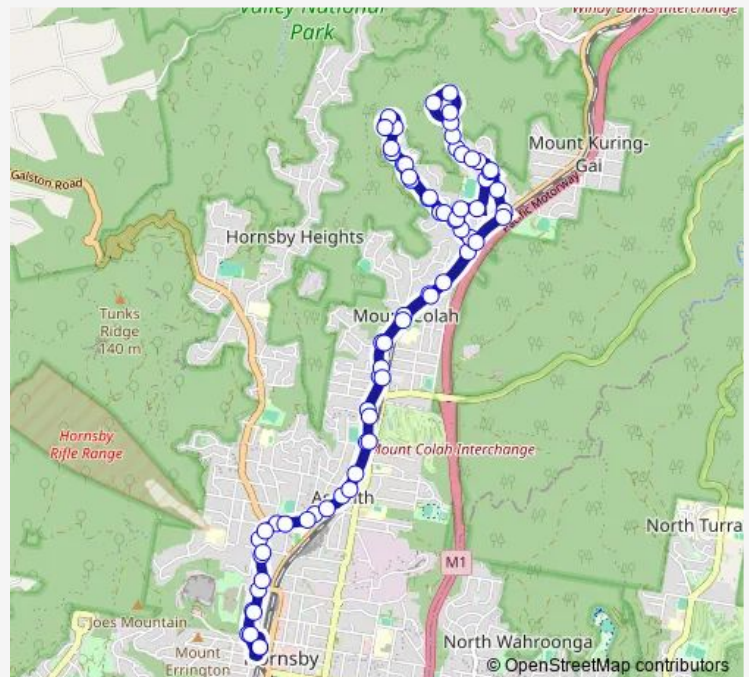

Pacific Hwy Before Beryl Av

Hunt Reserve, Pacific Hwy

Hunt Reserve, Beryl Av

Beryl Av At Heaney Cl

Route schedule

Hornsby Station, Stand E — Hornsby Station, Stand E

Monday 07:19-21:15

Tuesday 07:19-21:15

Wednesday 07:19-21:15

Thursday 07:19-21:15

Friday 07:19-21:15

Saturday 08:43-18:43

Sunday —

Route info

Direction: Hornsby Station, Stand E

Stops: 71

Trip Duration: 0 hour 40 min

595 — Hornsby to Mt Colah (Loop Service)

Beryl Av Opp Red Cedar Dr

Beryl Av After Stonehaven Rd

Beryl Av Opp Livingstone Pl

Beryl Av At Flinders Pl

Beryl Av At Oxley Dr

Oxley Dr Before Burke Pl

109 Oxley Dr

123 Oxley Dr

135 Oxley Dr

Oxley Dr Opp Burke Pl

Beryl Av At Oxley Dr

Beryl Av Opp Flinders Pl

Beryl Av After Livingstone Pl

Beryl Av Opp Stonehaven Rd