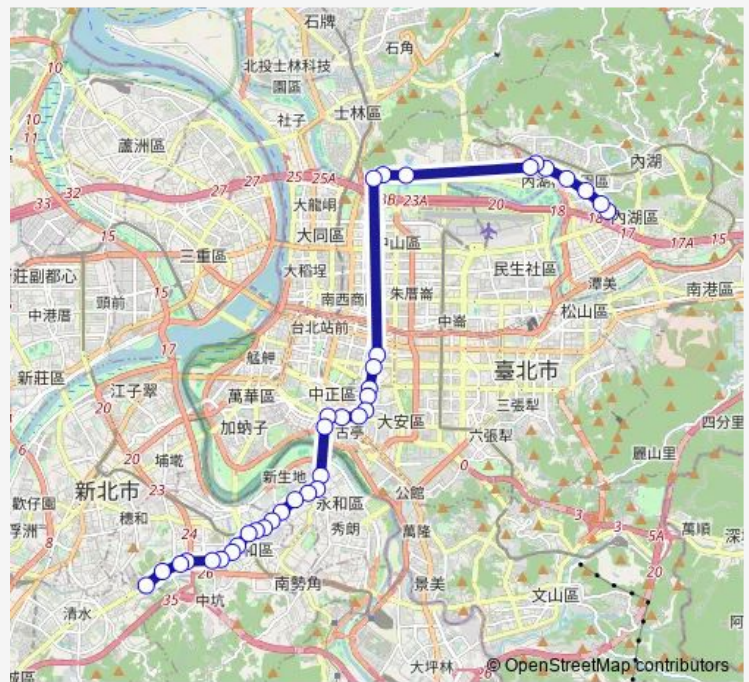

### Direction

麗寶大樓 — 駕訓中心

36 stops

[Open route schedule](#)

- 麗寶大樓
- 公館山
- 瑞光路
- 瑞光港墘路口
- 仁寶大樓
- 基湖路口
- 基湖站
- 忠烈祠
- 中央電台
- 圓山大飯店
- 金山泰安街口
- 仁愛路二段
- 捷運東門站(金山)
- 公企中心
- 金山潮州街口
- 捷運古亭站(和平)
- 南福板溪(南昌公園)
- 和平西路一段
- 重慶南路三段(中正橋)
- 捷運頂溪站
- 中興街口

### Route schedule

麗寶大樓 — 駕訓中心

Monday	18:05-18:30
Tuesday	18:05-18:30
Wednesday	18:05-18:30
Thursday	18:05-18:30
Friday	18:05-18:30
Saturday	—
Sunday	—

### Route info

Direction: 麗寶大樓

Stops: 36

Trip Duration: 1 hour 24 min

內科通勤專車2 — 中和-內湖科技園區

中山路口

永平高中

保生路口

## Route info

Direction: 駕訓中心

Stops: 37

Trip Duration: 1 hour 12 min

金山泰安街口

圓山大飯店

中央電台

忠烈祠