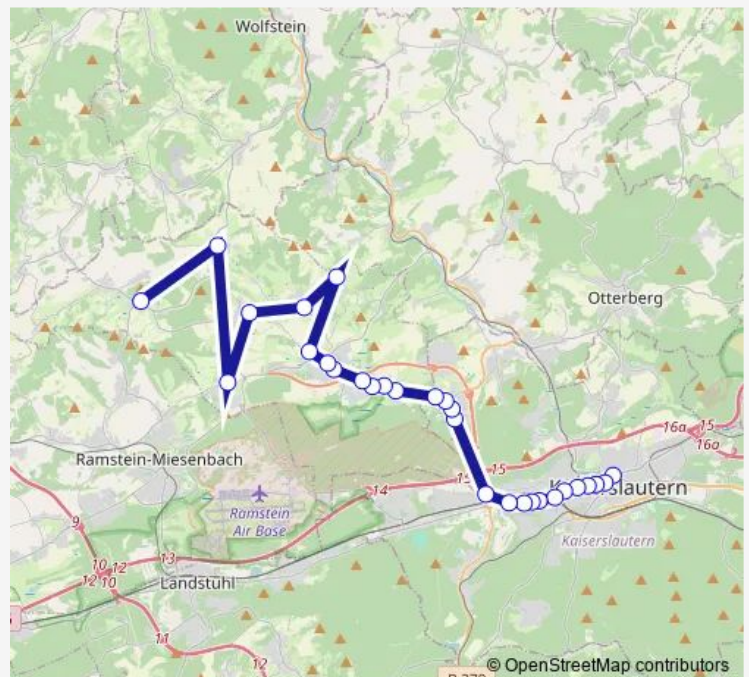

### Direction

Kaiserslautern, Am Belzappel — Einsiedlerhof, Bahnhof

2 stops

[Open route schedule](#)

Kaiserslautern, Am Belzappel

Einsiedlerhof, Bahnhof

### Route schedule

Kaiserslautern, Am Belzappel — Einsiedlerhof, Bahnhof

Monday	—
Tuesday	—
Wednesday	—
Thursday	—
Friday	24:25-02:25 <sup>+1</sup>
Saturday	24:25-02:25 <sup>+1</sup>
Sunday	—

### Route info

Direction: Kaiserslautern, Am Belzappel

Stops: 2

Trip Duration: 0 hour 10 min

## Direction

Weilerbach, Abzw. Spitzäcker — Kaiserslaut., Stadtmitte

17 stops

[Open route schedule](#)

Weilerbach, Abzw. Spitzäcker

Weilerbach, Abzw. Mackenbach

Weilerbach, Abzw. Bahnhof

Vogelweh, Süd