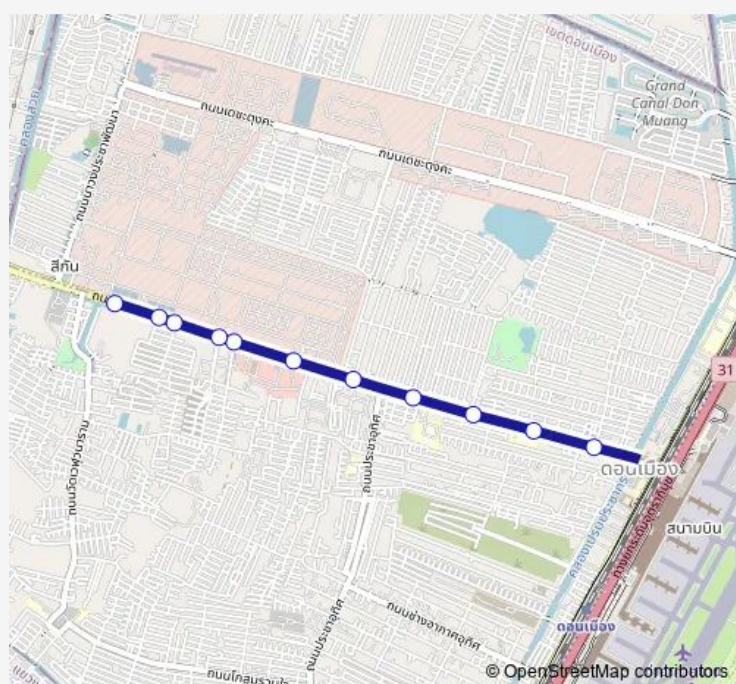

Bus 1058 ช่วงวัดดอนเมือง - กองพันทหารสื่อสาร;Don Mueang Temple - Signal Battalion

[Go to website](#)

Direction

จุดขึ้นลง;visual stop — จุดขึ้นลง;visual stop

11 stops

[Open route schedule](#)

จุดขึ้นลง;visual stop

จุดขึ้นลง;visual stop

จุดขึ้นลง;visual stop

จุดขึ้นลง;visual stop

จุดขึ้นลง;visual stop

จุดขึ้นลง;visual stop

จุดขึ้นลง;visual stop

จุดขึ้นลง;visual stop

จุดขึ้นลง;visual stop

จุดขึ้นลง;visual stop

จุดขึ้นลง;visual stop

Route schedule

จุดขึ้นลง;visual stop — จุดขึ้นลง;visual stop

Monday	00:00
Tuesday	00:00
Wednesday	00:00
Thursday	00:00
Friday	00:00
Saturday	00:00
Sunday	00:00

Route info

Direction: จุดขึ้นลง;visual stop

Stops: 11

Trip Duration: 0 hour 35 min

1058 — ช่วงวัดดอนเมือง - กองพันทหารสื่อสาร;Don Mueang Temple - Signal Battalion

1058 Bus time schedules and route maps are available in an offline PDF at busmaps.com. Use the busmaps.com website to see live bus times, train schedule or subway schedule, and step-by-step directions for all public transit in Don Mueang