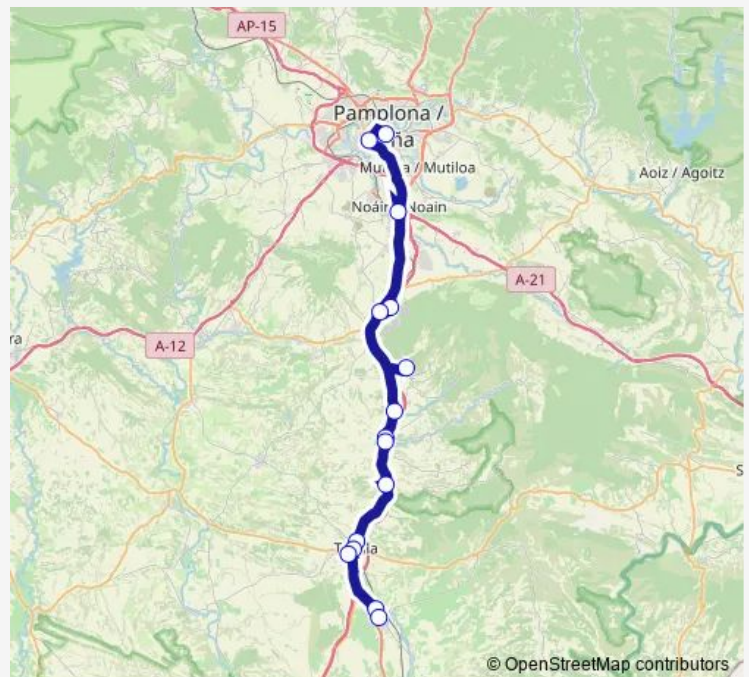

Bus Tafalla - Pamplona/Iruña (carretera)

[Go to website](#)

Direction

Pamplona/Iruña. Estación Bus. Yanguas y Miranda —
Tafalla. Intercambiador Bus. c/ Pesquera 1

13 stops

[Open route schedule](#)

Pamplona/Iruña. Estación Bus. Yanguas y Miranda

Pueyo/Puiu. N-121 km 29 2 A

Tafalla. Av. Baja Navarra 7

Tafalla. c/ Recoletas 14

Tafalla. Intercambiador Bus. c/ Pesquera 1

Route schedule

Pamplona/Iruña. Estación Bus. Yanguas y Miranda —
Tafalla. Intercambiador Bus. c/ Pesquera 1

Route info

Direction: Pamplona/Iruña. Estación Bus. Yanguas y Miranda

Stops: 13

Trip Duration: 0 hour 52 min

© OpenStreetMap contributors

■ Tafalla - Pamplona/Iruña (carretera)

BusMaps

Direction