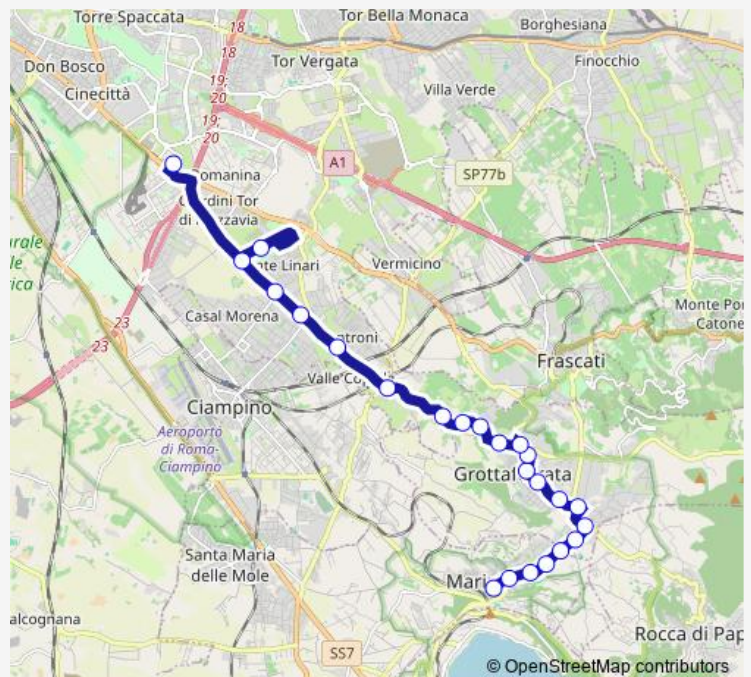

Bus Ra24d Marino - Roma Anagnina # Ra24d

[Go to website](#)

Direction

Marino | via Fratti piazza Matteotti # f1667 — Roma | Anagnina (Metro A) # f3582

24 stops

[Open route schedule](#)

- Marino | via Fratti piazza Matteotti # f1667
- Marino | Ospedale San Giuseppe # f12820
- Marino | Cimitero # f12821
- Marino | Corso Colonna Via Trilussa # f12823
- Grottaferrata | Via V. Veneto (Dep. S. Giuseppe) # f12824
- Grottaferrata | Via V. Veneto Via Velletri # f12825
- Grottaferrata | Via V. Veneto Vico Valle Violata # f12826
- Grottaferrata | Via Sorgenti (Squarciarelli) # f12844
- Grottaferrata | Piazza Tulliano # f12845
- Grottaferrata | Via Santovetti (Sacro Cuore) # f12846
- Grottaferrata | Via Santovetti Corso Popolo # f12847
- Grottaferrata | Via San Bartolomeo # f12848
- Grottaferrata | Via Anagnina Via Kennedy # f13110
- Grottaferrata | Via Anagnina (Liceo Touschek) # f12849
- Grottaferrata | Via Anagnina (Villaggio Litta) # f12851
- Grottaferrata | Via Anagnina Via Sant'Andrea # f12852
- Grottaferrata | Via Anagnina (Borghetto) # f12853
- Roma | Via Anagnina Via Cavona # f12854
- Roma | Via Anagnina (Supermercato Centroni) # f12856
- Roma | Via Anagnina Via Stazione Ciampino # f12776
- Roma | Via Anagnina Via Sette Metri # f12778

Route schedule

Marino | via Fratti piazza Matteotti # f1667 — Roma | Anagnina (Metro A) # f3582

Monday	19:55
Tuesday	19:55
Wednesday	19:55
Thursday	19:55
Friday	19:55
Saturday	20:00
Sunday	—

Route info

Direction: Marino | via Fratti piazza Matteotti # f1667

Stops: 24

Trip Duration: 0 hour 35 min

Ra24d — Marino - Roma Anagnina # Ra24d

Roma | Via Anagnina (Ericsson Campus) # f12780

Regione Lazio # 1121

Roma | Anagnina (Metro A) # f3582

Ra24d Bus time schedules and route maps are available in an offline PDF at busmaps.com. Use the busmaps.com website to see live bus times, train schedule or subway schedule, and step-by-step directions for all public transit in Grottaferrata