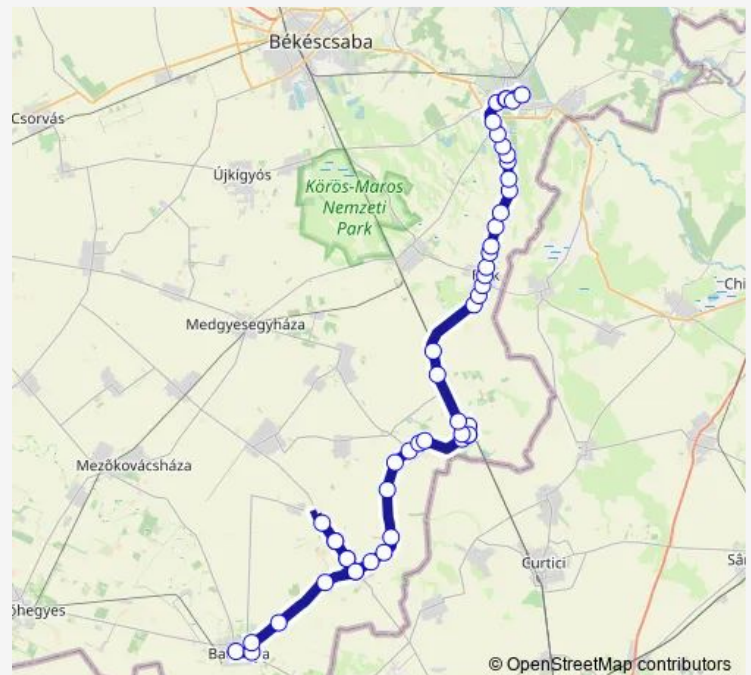

### Direction

Békéscsaba, autóbusz-állomás — Battonya, autóbusz-váróterem

53 stops

[Open route schedule](#)

Békéscsaba, autóbusz-állomás

Békéscsaba, Haán Lajos utca

Békéscsaba, Derkovits sor

Békéscsaba, Kórház

Békéscsaba, Gyulai út

Békéscsaba, Körte sor

Békéscsaba, Veszely csárda

Gyula, pósteleki elágazás[3]

Gyula, Bicere iskola

Gyula, Üzletközpont

Gyula, Körgát

Gyula, Tesco

### Route schedule

Békéscsaba, autóbusz-állomás — Battonya, autóbusz-váróterem

Monday	07:00-18:35
Tuesday	07:00-18:35
Wednesday	07:00-18:35
Thursday	07:00-18:35
Friday	07:00-18:35
Saturday	11:35-18:35
Sunday	11:35-18:35

### Route info

Direction: Békéscsaba, autóbusz-állomás

Stops: 53

Trip Duration: 2 hour 25 min

4894 — Békéscsaba - Gyula - Elek - Lökösháza - Battonya - Mezőkovácsháza

Gyula, Szövetkezeti bolt li.

Gyula, Munkácsy tó