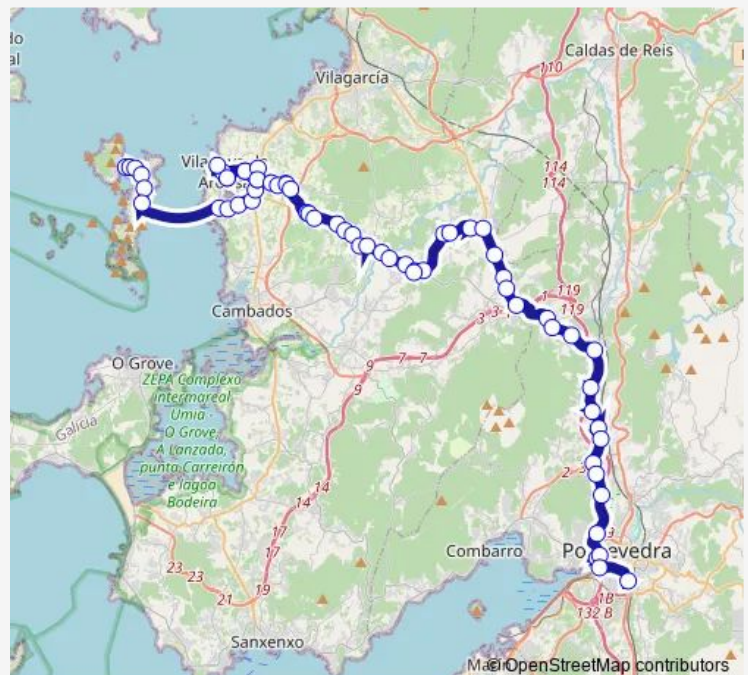

### Route info

Direction: Testos

Stops: 64

Trip Duration: 1 hour 5 min

XG814005 — Testos-Pontevedra E.A

Ousensa

Ousensa 2

Ousensa 3