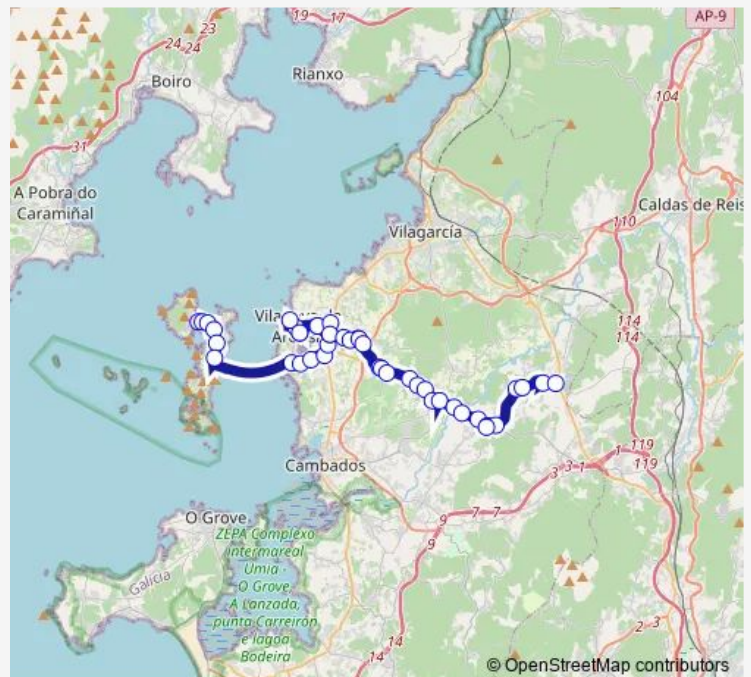

Thursday —

Friday 14:37

Saturday —

Sunday —

Route info

Direction: A Goulla

Stops: 44

Trip Duration: 0 hour 32 min

XG814005 — Testos-A Goulla

Ousensa 2

Ousensa

Caleiro (Cruce Farmacia)

A Molinera

Cruce da Igrexa

Ponte Do Terrón (Inicio)

Vilanova Porto