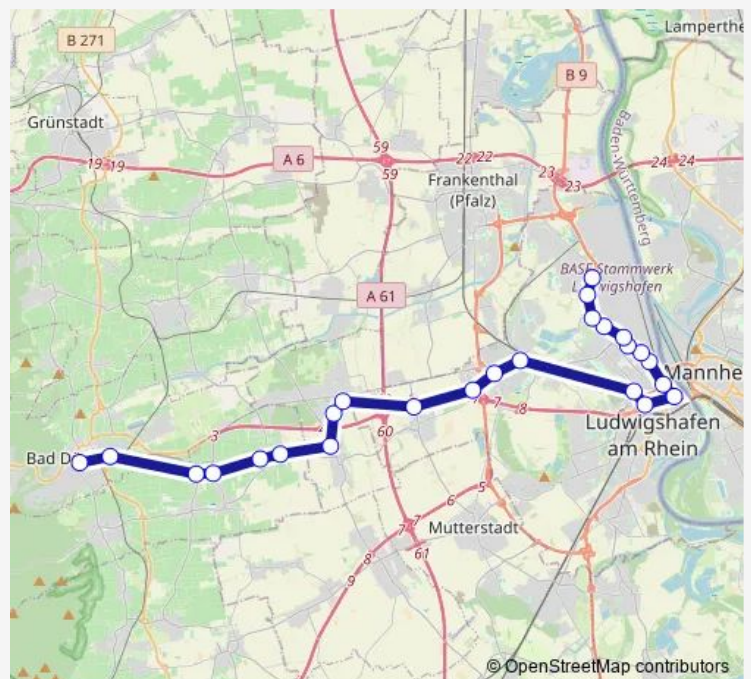

Oggersheim, Westlich B9

Oggersheim, Comeniusstr.

Oggersheim, Hans-Warsch-Pl.

Ludwigshafen, Rohrlachstraße

Ludwigshafen, Hauptbahnhof

Ludwigshafen, K.-Wilhelm-Str.

Ludwigshafen, Rathaus

Ludwigsh., Hemshofstr. (Tor 7)

Ludwigshafen, Basf (Tor 1+2)

Friesenheim, Schopenh. (Aweta)

Friesenh., Rheinfeldstr./Tor 3

Route schedule

Bad Dürkheim, Bahnhof — Oppau, Fritz-Ha.-Str. Basf12+13

Monday	06:09-07:09
Tuesday	06:09-07:09
Wednesday	06:09-07:09
Thursday	06:09-07:09
Friday	06:09-07:09
Saturday	—
Sunday	—

Route info

Direction: Bad Dürkheim, Bahnhof

Stops: 25

Trip Duration: 0 hour 55 min

■ RNV X

Friesenheim, Rottstückerweg

Friesenheim, Ammoniakstraße

Oppau, Süd (BASF Q 920)

Oppau, Fritz-Ha.-Str. BASF 12+13

Direction

Oppau,Fritz-Ha.-Str.Basf12+13 — Bad Dürkheim, Bahnhof

25 stops

[Open route schedule](#)

Oppau,Fritz-Ha.-Str.Basf12+13

Oppau, Süd (BASF Q 920)

Friesenheim, Ammoniakstraße