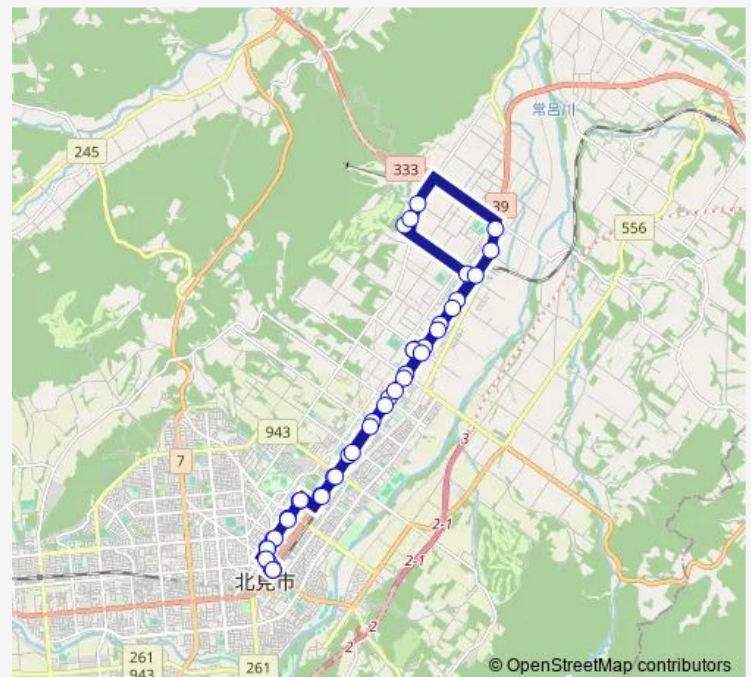

日赤病院

4条東4丁目

警察署

北網圏文化センター

野付牛公園入口

工業大学入口

柏陽高校

東8号線

オホーツク海病院

ノーザンアークリゾート入口

屯田の杜公園

Route schedule

北見 — 北見

Monday 09:40-14:40

Tuesday 09:40-14:40

Wednesday 09:40-14:40

Thursday 09:40-14:40

Friday 09:40-14:40

Saturday 09:40-14:40

Sunday 09:40-14:40

Route info

Direction: 北見

Stops: 40

Trip Duration: 1 hour 0 min

ミントスポット北見

東 9 号線

東 8 号線

柏陽高校

工業大学入口

野付牛公園入口

北網圏文化センター

警察署