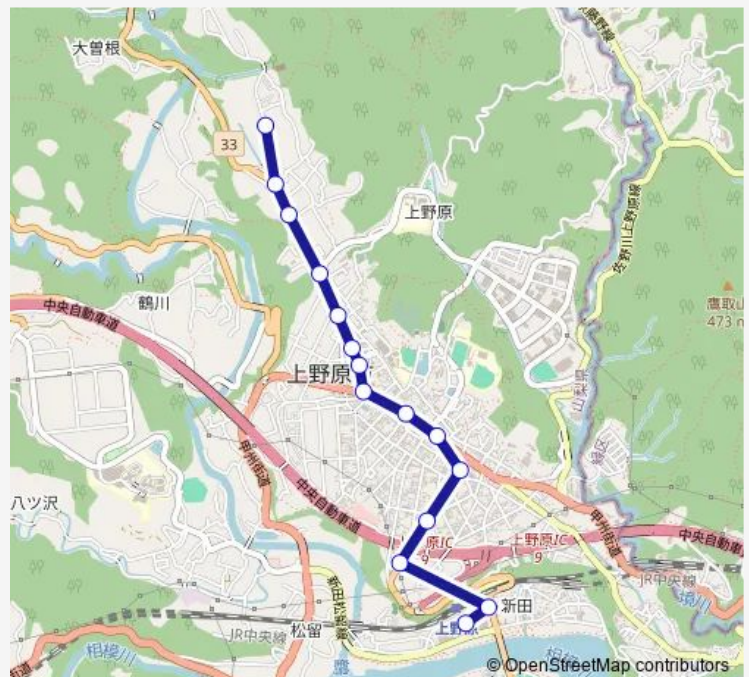

羽佐間入口

市立病院入口

営業所前

本町三丁目

本町一丁目

日大明誠高校入口

新町

大塚

### Route schedule

光電製作所前 — 上野原駅

Monday 06:14-20:44

Tuesday 06:14-20:44

Wednesday 06:14-20:44

Thursday 06:14-20:44

Friday 06:14-20:44

Saturday 07:11-19:00

Sunday 07:11-19:00

### Route info

Direction: 光電製作所前

Stops: 15

Trip Duration: 0 hour 17 min

■ 光電製作所前-上野原駅

光電製作所前-上野原駅 Bus time schedules and route maps are available in an offline PDF at [busmaps.com](https://busmaps.com). Use the [busmaps.com](https://busmaps.com) website to see live bus times, train schedule or subway schedule, and step-by-step directions for all public transit in Uenohara