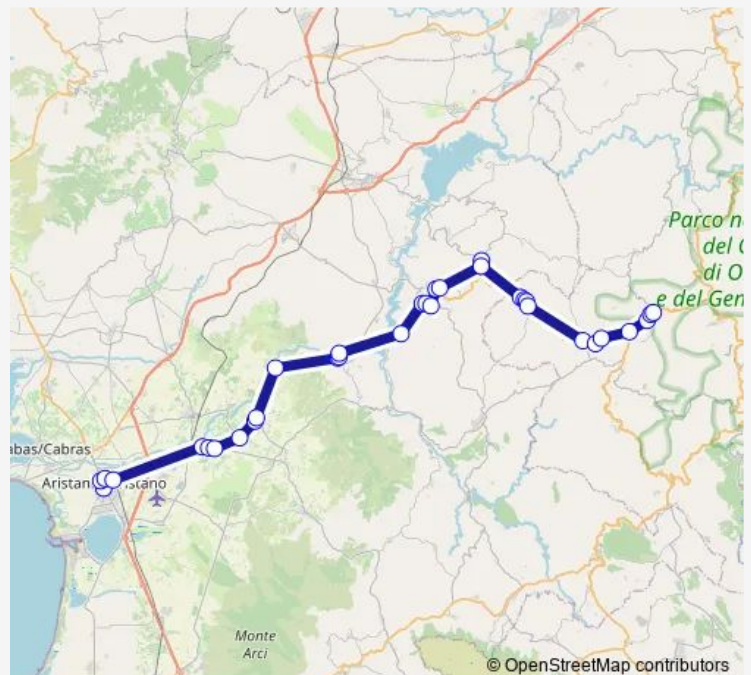

Neoneli VIA Roma-VIA Umberto

### Route schedule

Oristano Stazione Arst — Sorgono Stazione Arst

Monday	07:35-16:25
Tuesday	07:35-16:25
Wednesday	07:35-16:25
Thursday	07:35-16:25
Friday	07:35-16:25
Saturday	07:35-16:25
Sunday	—

### Route info

Direction: Oristano Stazione Arst

Stops: 34

Trip Duration: 1 hour 47 min

Neoneli VIA Roma 98

Neoneli VIA Roma-VIA Umberto

Ortueri Corso Umberto I 197

Ortueri Piazza Martiri

Ortueri Piazza Marconi

Ortueri Corso Umberto I 1

SAN Mauro

SS 388 KM 59.200

SS 388 KM 59.900

SS 128 Ponte Tittiri

Sorgono Ospedale SAN Camillo

Sorgono Fronte Piazza Vittoria-Chiesa