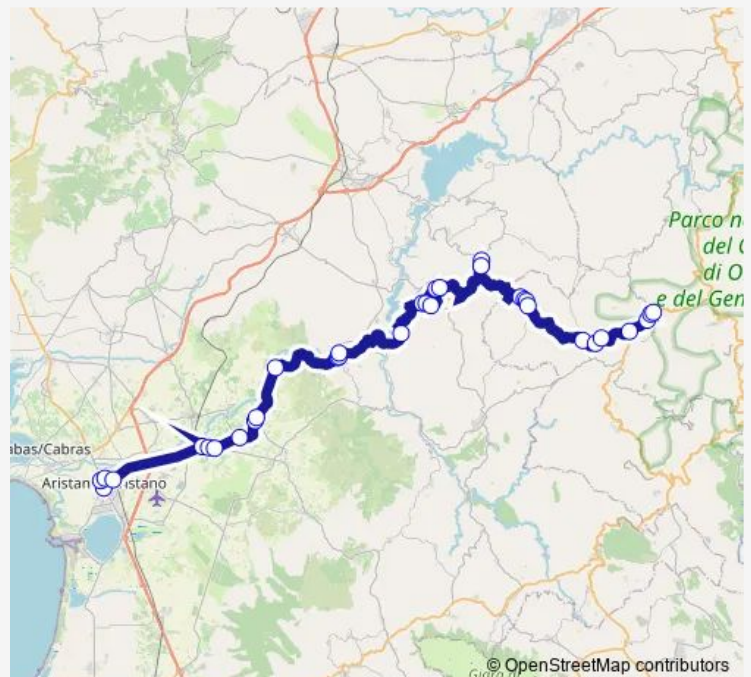

Route schedule

Oristano Stazione Arst — Sorgono Stazione Arst

Monday	07:35-16:25
Tuesday	07:35-16:25
Wednesday	07:35-16:25
Thursday	07:35-16:25
Friday	07:35-16:25
Saturday	07:35-16:25
Sunday	—

Route info

Direction: Oristano Stazione Arst

Stops: 34

Trip Duration: 1 hour 47 min

Linea 512 — Fonni - Sorgono - Neoneli - Oristano

Neoneli VIA Roma 98

Neoneli VIA Roma-VIA Umberto

Ortueri Corso Umberto I 197

Ortueri Piazza Martiri

Ortueri Piazza Marconi

Ortueri Corso Umberto I 1

SAN Mauro

SS 388 KM 59.200

SS 388 KM 59.900

SS 128 Ponte Tittiri

Sorgono Ospedale SAN Camillo

Sorgono Fronte Piazza Vittoria-Chiesa

Thursday 05:43-12:40

Friday 05:43-12:40

Saturday 05:43-12:40

Sunday —

Route info

Direction: Fonni VIA DON Burrai

Stops: 43

Trip Duration: 2 hour 45 min