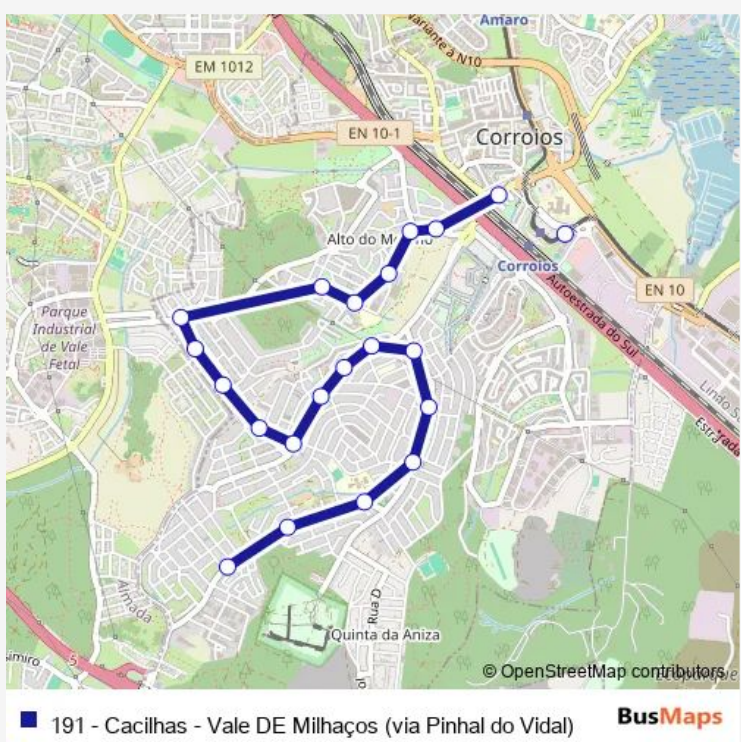

Bus 191 - Cacilhas - Vale DE Milhaços (via Pinhal do Vidal)

[Go to website](#)

Direction
 Corroios (Est Ferroviária) — Vale Milhaços (R Inf D Henriq)
 Fte Esc Primária

21 stops

[Open route schedule](#)

- Corroios (Est Ferroviária)
- Corroios (Avª Vale Milhaços Lte 30) Centro Saúde
- Alto Moinho (R 1º Maio 22)
- Alto Moinho (Lgo 1º Maio) Viv Susana
- Alto Moinho (R João Deus) Fte C Clínico A Moinho
- Alto Moinho (R Guerra Junqueiro 42)
- Alto Moinho (R Guerra Junqueiro) Jardim
- Pinhal Vidal (R Pinheiros 51)
- Pinhal Vidal (Avª Pinhal Vidal 19a)
- Pinhal Vidal (Avª Pinhal Vidal) (X) R Amoreira
- Pinhal Vidal (Avª Pinhal Vidal 95) Igrjª S J Bati
- Vale Milhaços (Avª V Milhaços 263)
- Vale Milhaços (Avª V Milhaços) C C V Milhaços
- Vale Milhaços (Avª V Milhaços 203)
- Vale Milhaços (Avª V Milhaços 181c)
- Vale Milhaços (R Fáb Pólvora 18) Fte Bes
- Vale Milhaços (R Fáb Pólvora 40) Café Central
- Vale Milhaços (R Fáb Pólvora 86)
- Vale Milhaços (R Inf D Henriq 2) Fte Ext Cantinho
- Vale Milhaços (R Inf D Henriq 52) Móveis Hoalbo
- Vale Milhaços (R Inf D Henriq) Fte Esc Primária

Route schedule

Corroios (Est Ferroviária) — Vale Milhaços (R Inf D Henriq)
 Fte Esc Primária

Monday	05:30-20:00
Tuesday	05:30-20:00
Wednesday	05:30-20:00
Thursday	05:30-20:00
Friday	05:30-20:00
Saturday	07:00
Sunday	07:00

Route info

Direction: Corroios (Est Ferroviária)

Stops: 21

Trip Duration: 0 hour 30 min

Bus time schedules and route maps are available in an offline PDF at busmaps.com. Use the busmaps.com website to see live bus times, train schedule or subway schedule, and step-by-step directions for all public transit in Lisbon